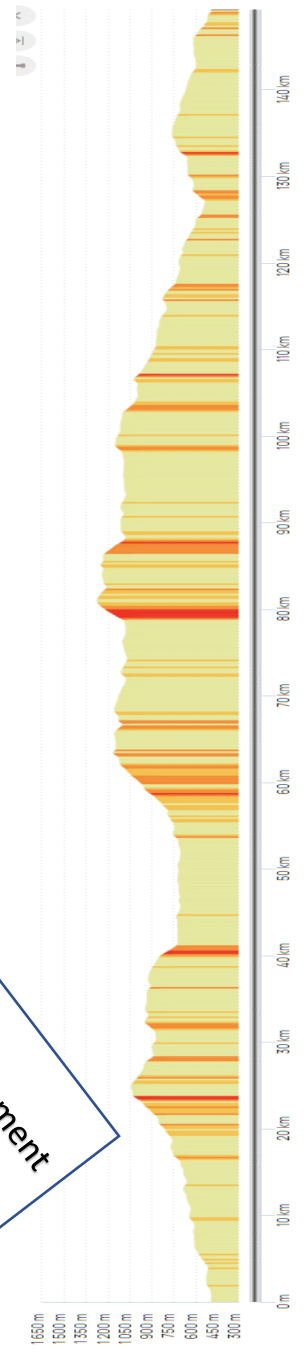

Château-Chalon & Baume-les-Messieurs

Vendredi 67,5km D+ 812m

Vouglans base samedi

144km D+ 1887m

Vouglans long samedi 161km D+ 2311m

Vouglans base & long samedi

« La cascade » La Frasnée 06 11 70 72 17

Les Rousses base dimanche

147km D+ 2235m

Regroupement

Regroupement
repas « La
Grenotte »
Prémanon

Les Rousses long dimanche

150km D+ 2277m

Les Rousses base & long

Regroupement
repas « La
Grenotte »
Prémanon

Prémanon La Grenotte

03 84 60 54 82

Montée du Risoux ★
 🚲 Cyclisme - Route
 17109558

DÉPART Bellefontaine ARRIVÉE Bellefontaine

DIST. 1,9 km D+ 179 m DATE DE CRÉATION 05/07/2023

AUTEUR 78veloclubdechevreuse

Les Rousses base ★
 🚲 Cyclisme - Route
 16902205

DÉPART Marigny ARRIVÉE Marigny

DIST. 147,2 km D+ 2235 m DATE DE CRÉATION 02/06/2023

AUTEUR 78veloclubdechevreuse

Vouglans base ★
 🚲 Cyclisme - Route
 15939214

DÉPART Marigny ARRIVÉE Marigny

DIST. 143,8 km D+ 1887 m DATE DE CRÉATION 11/12/2022