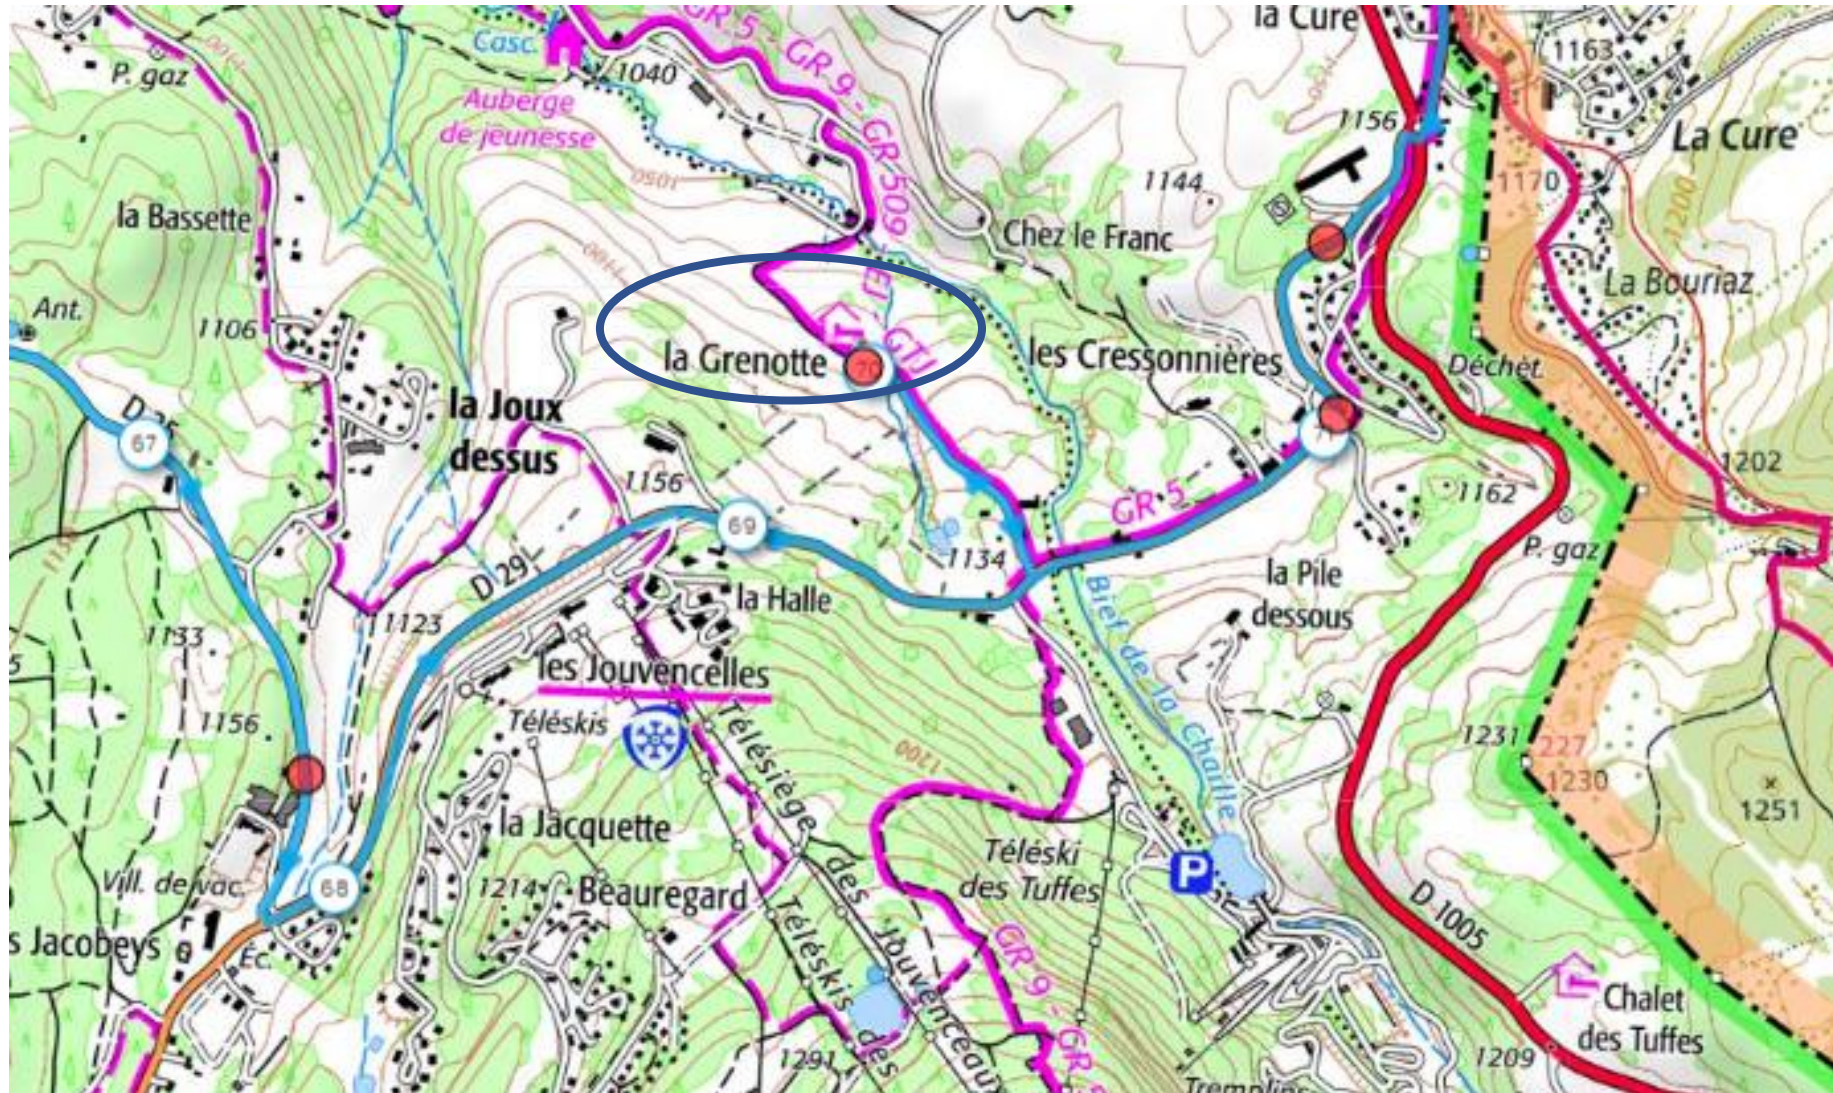

147km D+ 2235m

Regroupement

Regroupement
repas « La
Grenotte »
Prémanon

Les Rousses long dimanche

150km D+ 2277m

Les Rousses base & long

Regroupement
repas « La
Grenotte »
Prémanon

Prémanon La Grenotte

03 84 60 54 82

Montée du Risoux ★
 🚲 Cyclisme - Route
 17109558

DÉPART Bellefontaine ARRIVÉE Bellefontaine

DIST. 1,9 km D+ 179 m DATE DE CRÉATION 05/07/2023

AUTEUR 78veloclubdechevreuse

Les Rousses base ★
 🚲 Cyclisme - Route
 16902205

DÉPART Marigny ARRIVÉE Marigny

DIST. 147,2 km D+ 2235 m DATE DE CRÉATION 02/06/2023

AUTEUR 78veloclubdechevreuse

Vouglans base ★
 🚲 Cyclisme - Route
 15939214

DÉPART Marigny ARRIVÉE Marigny

DIST. 143,8 km D+ 1887 m DATE DE CRÉATION 11/12/2022

AUTEUR 78veloclubdechevreuse

Chalain-Chalon-Baume ★
 🚲 Cyclisme - Route
 15939113

DÉPART Marigny ARRIVÉE Marigny

DIST. 67,5 km D+ 812 m DATE DE CRÉATION 11/12/2022

AUTEUR 78veloclubdechevreuse

Vouglans long ★
 🚲 Cyclisme - Route
 15939252