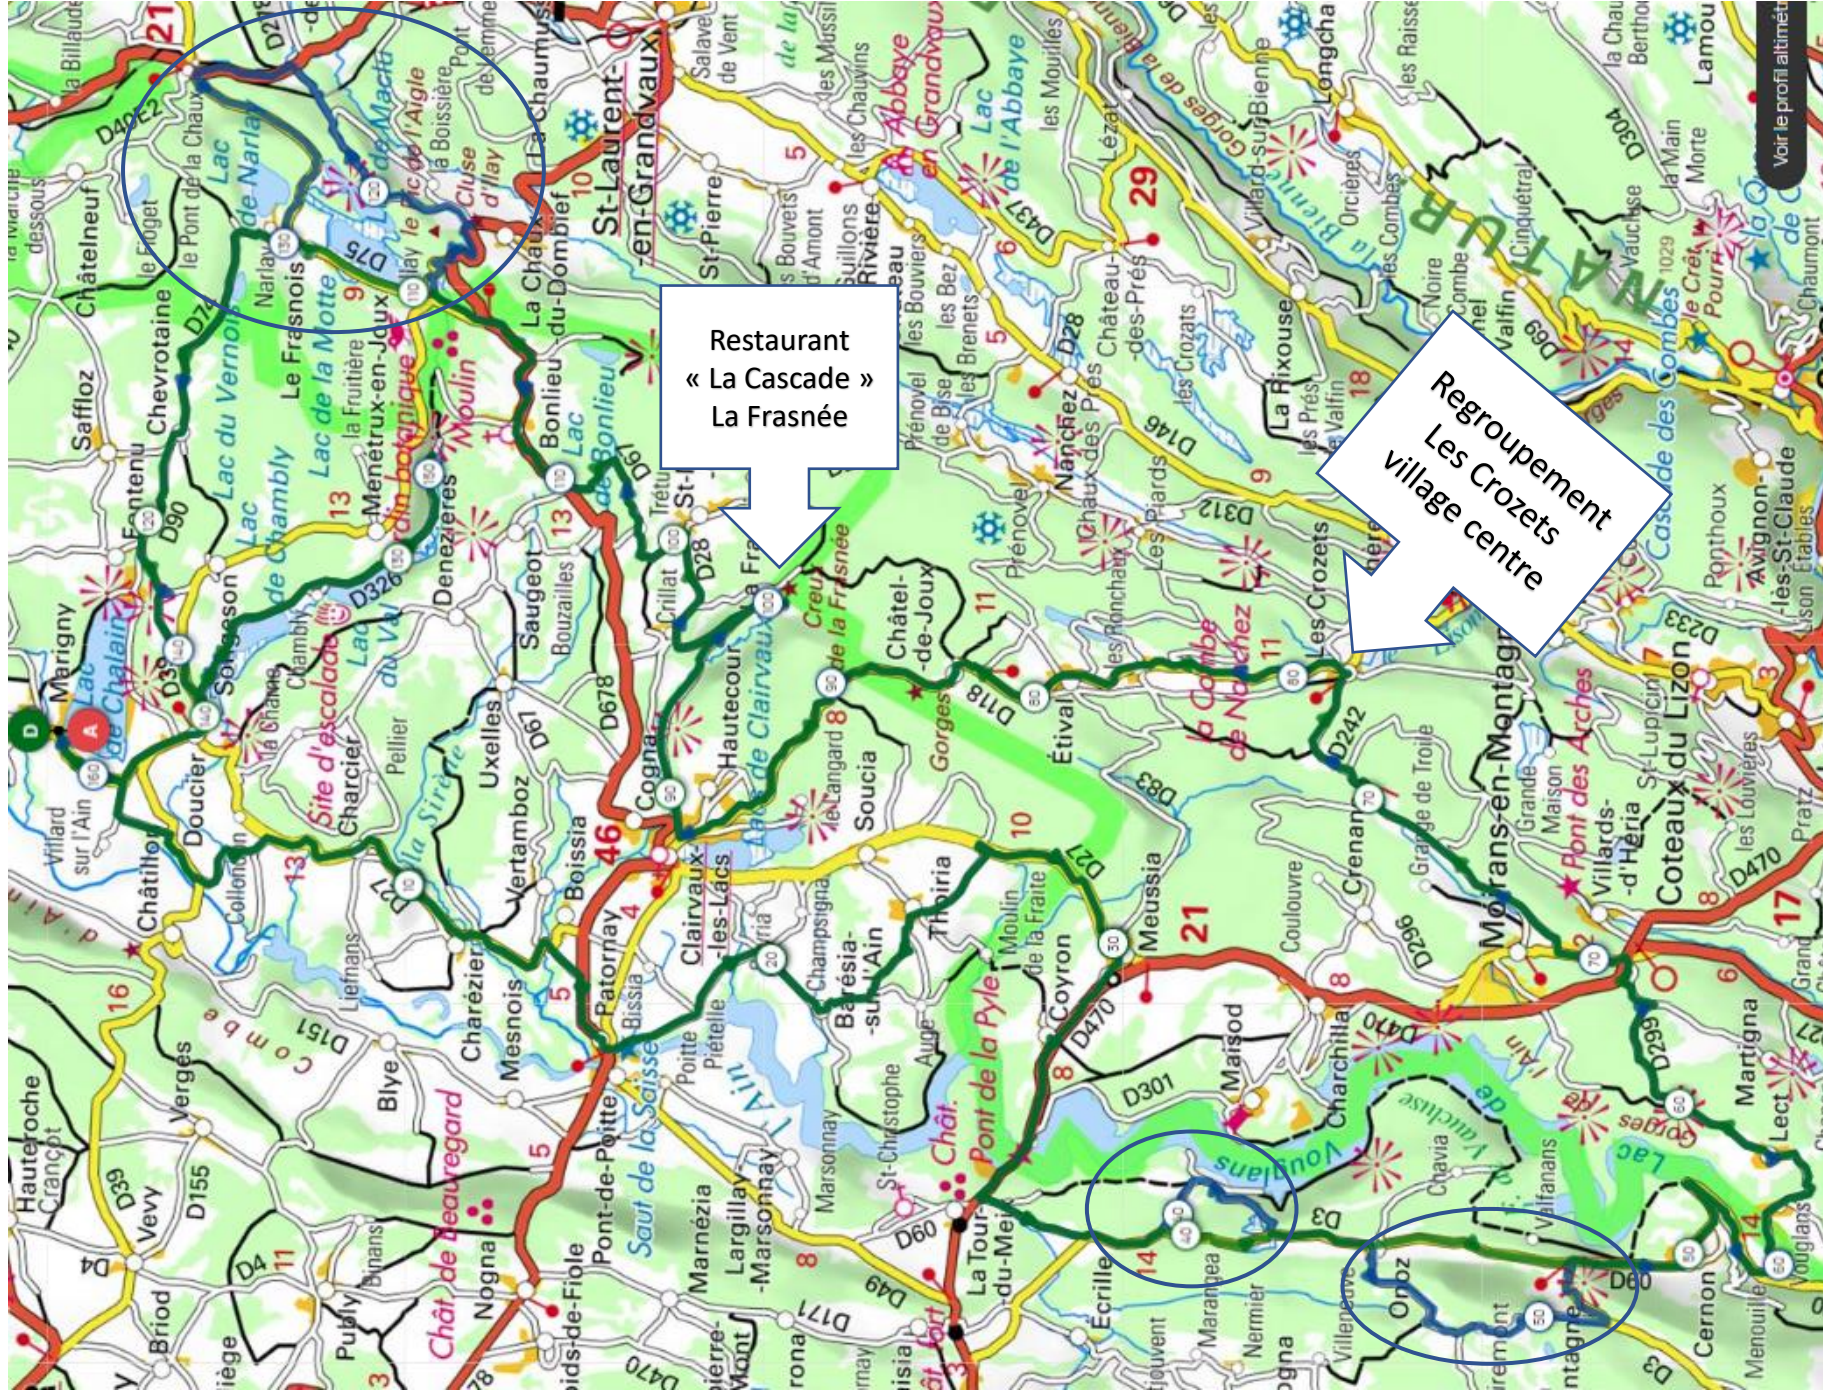

Château-Chalon & Baume-les-Messieurs

Vendredi 67,5km D+ 812m

Vouglans base samedi

144km D+ 1887m

Vouglans long samedi 161km D+ 2311m

Vouglans base & long samedi

« La cascade » La Frasnée 06 11 70 72 17

Les Rousses base dimanche

DÉPART Marigny ARRIVÉE Marigny

DIST. 147,2 km D+ 2235 m DATE DE CRÉATION 02/06/2023

AUTEUR 78veloclubdechevreuse

Vouglans base ★
 🚲 Cyclisme - Route
 15939214

DÉPART Marigny ARRIVÉE Marigny

DIST. 143,8 km D+ 1887 m DATE DE CRÉATION 11/12/2022

AUTEUR 78veloclubdechevreuse

Chalain-Chalon-Baume ★
 🚲 Cyclisme - Route
 15939113

DÉPART Marigny ARRIVÉE Marigny

DIST. 67,5 km D+ 812 m DATE DE CRÉATION 11/12/2022

AUTEUR 78veloclubdechevreuse

Vouglans long ★
 🚲 Cyclisme - Route
 15939252

DÉPART Marigny ARRIVÉE Marigny

DIST. 161,1 km D+ 2311 m DATE DE CRÉATION 11/12/2022

AUTEUR 78veloclubdechevreuse

Les Rousses long ★
 🚲 Cyclisme - Route
 15939402

DÉPART Marigny ARRIVÉE Marigny

DIST. 155,1 km D+ 2322 m DATE DE CRÉATION 11/12/2022