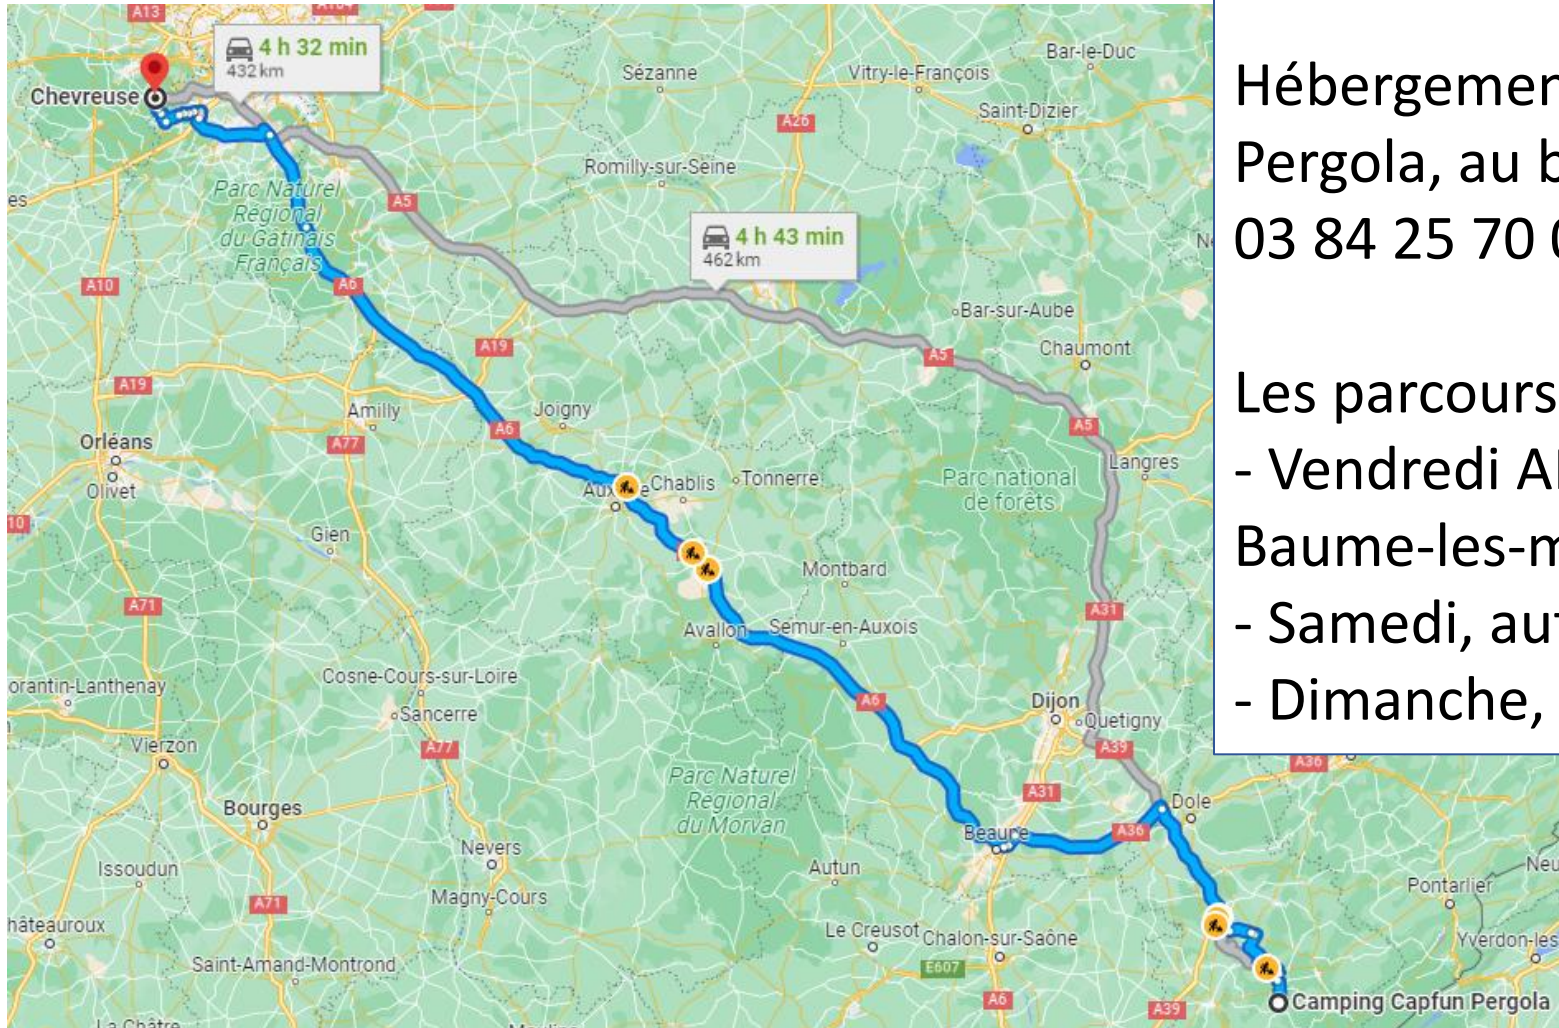

Sortie Jura 23 au 26 juin 2023

430km, 4h30 de route

Hébergement ; Camping Capfun Pergola, au bord du lac de Chalain
03 84 25 70 03

Les parcours;

- Vendredi APM, Château-Chalon & Baume-les-messieurs
- Samedi, autour du lac de Vouglans
- Dimanche, Les Rousses

Château-Chalon & Baume-les-Messieurs

Vendredi 67,5km D+ 812m

Vouglans base samedi

144km D+ 1887m

Vouglans long samedi 161km D+ 2311m

Vouglans base & long samedi

« La cascade » La Frasnée 06 11 70 72 17

Les Rousses base dimanche

147km D+ 2235m

Regroupement

Regroupement
repas « La
Grenotte »
Prémanon

Les Rousses long dimanche

150km D+ 2277m

Les Rousses base & long

Regroupement
repas « La
Grenotte »
Prémanon

Prémanon La Grenotte

DÉPART Marigny ARRIVÉE Marigny

DIST. 147,2 km D+ 2235 m DATE DE CRÉATION 02/06/2023

AUTEUR 78veloclubdechevreuse

Vouglans base ★
 🚲 Cyclisme - Route
 15939214

DÉPART Marigny ARRIVÉE Marigny

DIST. 143,8 km D+ 1887 m DATE DE CRÉATION 11/12/2022