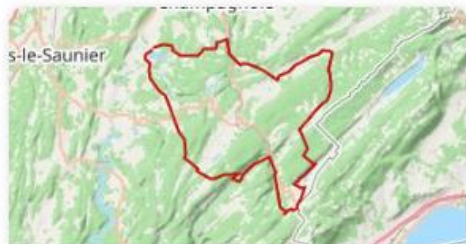

Sortie Jura 23 au 26 juin 2023

430km, 4h30 de route

Hébergement ; Camping Capfun Pergola, au bord du lac de Chalain
03 84 25 70 03

Les parcours;

- Vendredi APM, Château-Chalon & Baume-les-messieurs
- Samedi, autour du lac de Vouglans
- Dimanche, Les Rousses

03 84 60 54 82

Montée du Risoux ★
 🚲 Cyclisme - Route
 17109558

DÉPART Bellefontaine ARRIVÉE Bellefontaine

DIST. 1,9 km D+ 179 m DATE DE CRÉATION 05/07/2023

AUTEUR 78veloclubdechevreuse

Les Rousses base ★
 🚲 Cyclisme - Route
 16902205

DÉPART Marigny ARRIVÉE Marigny

DIST. 147,2 km D+ 2235 m DATE DE CRÉATION 02/06/2023

AUTEUR 78veloclubdechevreuse

Vouglans base ★
 🚲 Cyclisme - Route
 15939214

DÉPART Marigny ARRIVÉE Marigny

DIST. 143,8 km D+ 1887 m DATE DE CRÉATION 11/12/2022