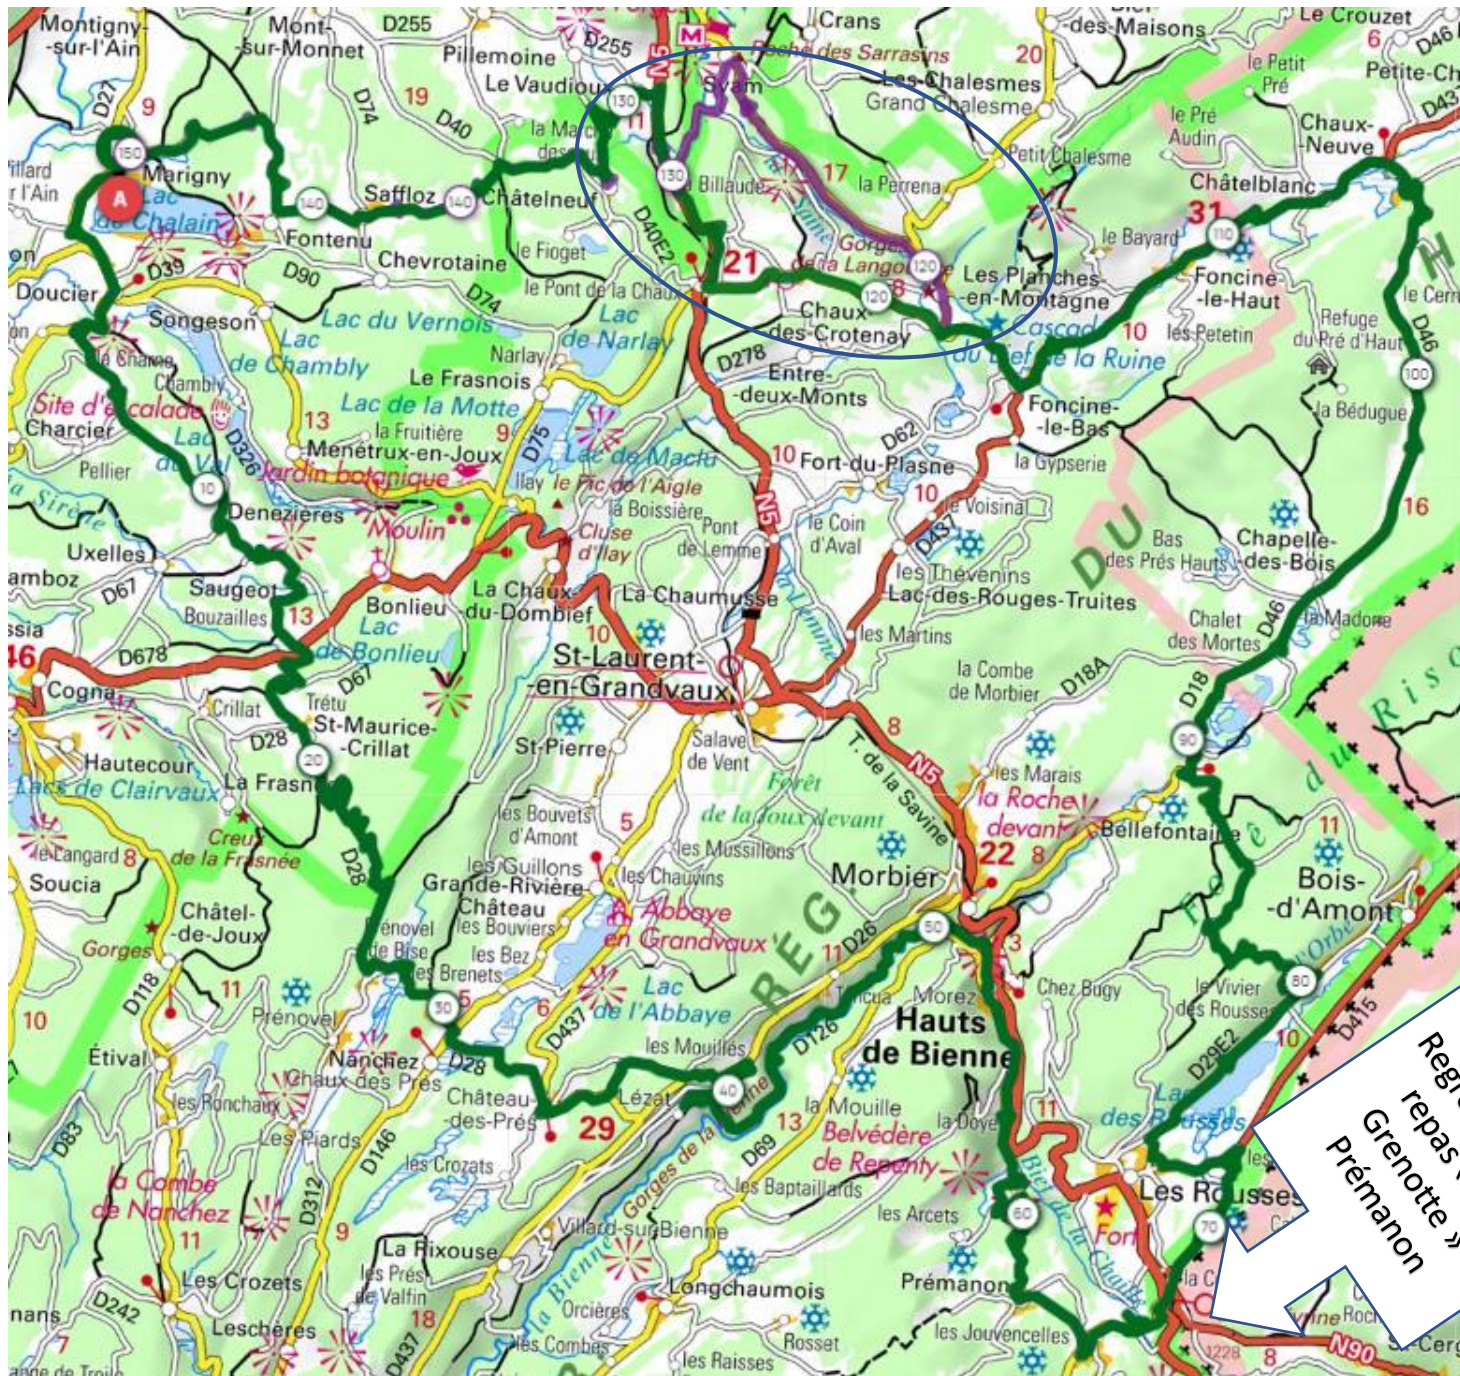

147km D+ 2235m

Regroupement

Regroupement
repas « La
Grenotte »
Prémanon

Les Rousses long dimanche

150km D+ 2277m

Les Rousses base & long

Regroupement
repas « La
Grenotte »
Prémanon

Prémanon La Grenotte

DÉPART Marigny ARRIVÉE Marigny

DIST. 147,2 km D+ 2235 m DATE DE CRÉATION 02/06/2023

AUTEUR 78veloclubdechevreuse

Vouglans base ★
 🚲 Cyclisme - Route
 15939214

DÉPART Marigny ARRIVÉE Marigny

DIST. 143,8 km D+ 1887 m DATE DE CRÉATION 11/12/2022

AUTEUR 78veloclubdechevreuse

Chalain-Chalon-Baume ★
 🚲 Cyclisme - Route
 15939113

DÉPART Marigny ARRIVÉE Marigny

DIST. 67,5 km D+ 812 m DATE DE CRÉATION 11/12/2022

AUTEUR 78veloclubdechevreuse

Vouglans long ★
 🚲 Cyclisme - Route
 15939252

DÉPART Marigny ARRIVÉE Marigny

DIST. 161,1 km D+ 2311 m DATE DE CRÉATION 11/12/2022

AUTEUR 78veloclubdechevreuse

Les Rousses long ★
 🚲 Cyclisme - Route
 15939402

DÉPART Marigny ARRIVÉE Marigny

DIST. 155,1 km D+ 2322 m DATE DE CRÉATION 11/12/2022