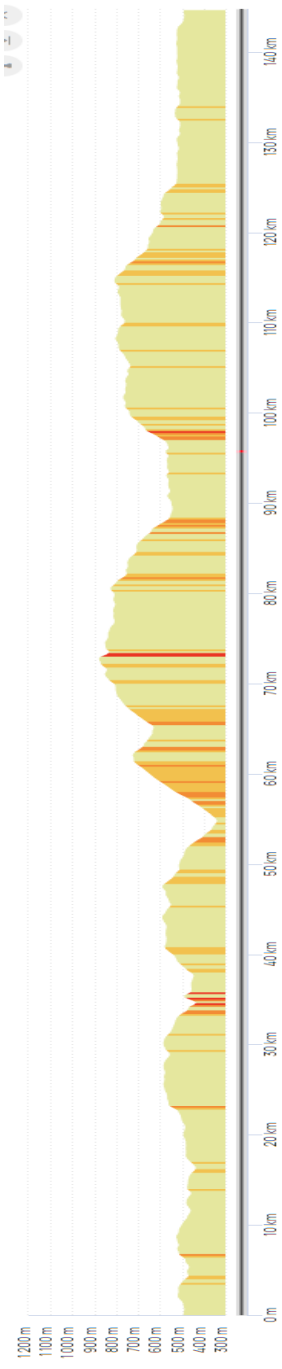

Sortie Jura 23 au 26 juin 2023

430km, 4h30 de route

Hébergement ; Camping Capfun Pergola, au bord du lac de Chalain
03 84 25 70 03

Les parcours;

- Vendredi APM, Château-Chalon & Baume-les-messieurs
- Samedi, autour du lac de Vouglans
- Dimanche, Les Rousses

Château-Chalon & Baume-les-Messieurs

Vendredi 67,5km D+ 812m

Vouglans base samedi

144km D+ 1887m

Vouglans long samedi 161km D+ 2311m

Vouglans base & long samedi

« La cascade » La Frasnée 06 11 70 72 17

Les Rousses base dimanche

147km D+ 2235m

Regroupement

Regroupement
repas « La
Grenotte »
Prémanon

Les Rousses long dimanche

150km D+ 2277m

Les Rousses base & long

Regroupement
repas « La
Grenotte »
Prémanon

Prémanon La Grenotte

DÉPART Marigny ARRIVÉE Marigny

DIST. 147,2 km D+ 2235 m DATE DE CRÉATION 02/06/2023

AUTEUR 78veloclubdechevreuse

Vouglans base ★
 🚲 Cyclisme - Route
 15939214

DÉPART Marigny ARRIVÉE Marigny

DIST. 143,8 km D+ 1887 m DATE DE CRÉATION 11/12/2022