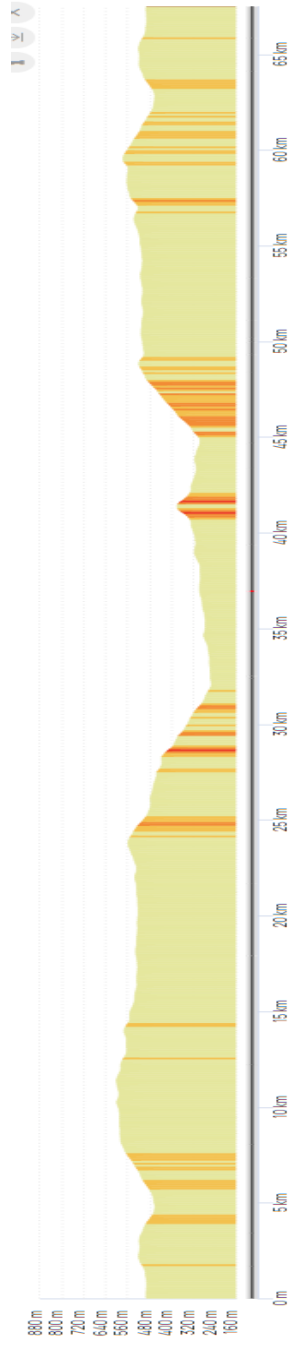

Sortie Jura 23 au 26 juin 2023

430km, 4h30 de route

Hébergement ; Camping Capfun Pergola, au bord du lac de Chalain
03 84 25 70 03

Les parcours;

- Vendredi APM, Château-Chalon & Baume-les-messieurs
- Samedi, autour du lac de Vouglans
- Dimanche, Les Rousses

Château-Chalon & Baume-les-Messieurs

Vendredi 67,5km D+ 812m

Vouglans base samedi

144km D+ 1887m

Vouglans long samedi 161km D+ 2311m

Vouglans base & long samedi

« La cascade » La Frasnée 06 11 70 72 17

Les Rousses base dimanche

147km D+ 2235m

Regroupement

Regroupement
repas « La
Grenotte »
Prémanon

Les Rousses long dimanche

150km D+ 2277m

Les Rousses base & long

Regroupement
repas « La
Grenotte »
Prémanon

Prémanon La Grenotte

DÉPART Marigny ARRIVÉE Marigny

DIST. 147,2 km D+ 2235 m DATE DE CRÉATION 02/06/2023

AUTEUR 78veloclubdechevreuse

Vouglans base ★
 🚲 Cyclisme - Route
 15939214

DÉPART Marigny ARRIVÉE Marigny

DIST. 143,8 km D+ 1887 m DATE DE CRÉATION 11/12/2022