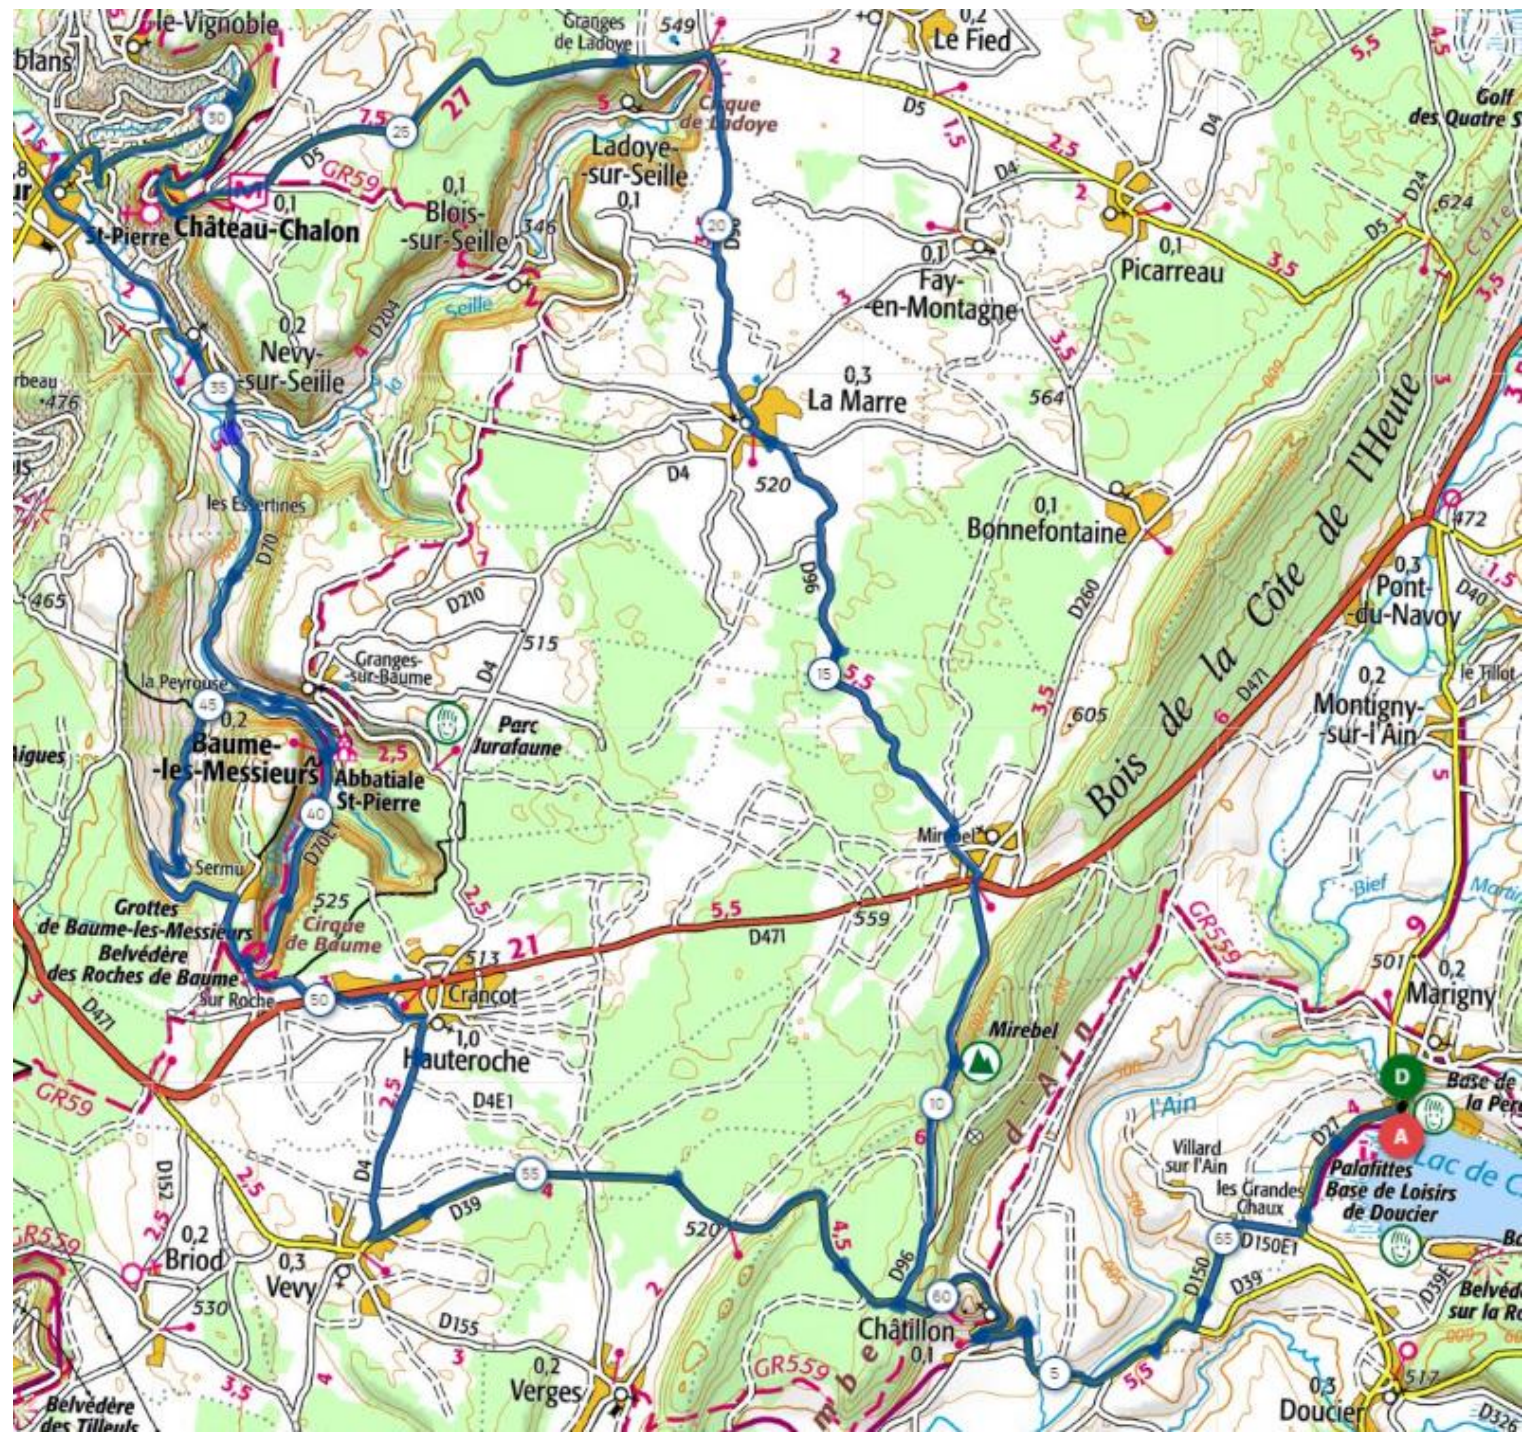

Château-Chalon & Baume-les-Messieurs

Vendredi 67,5km D+ 812m