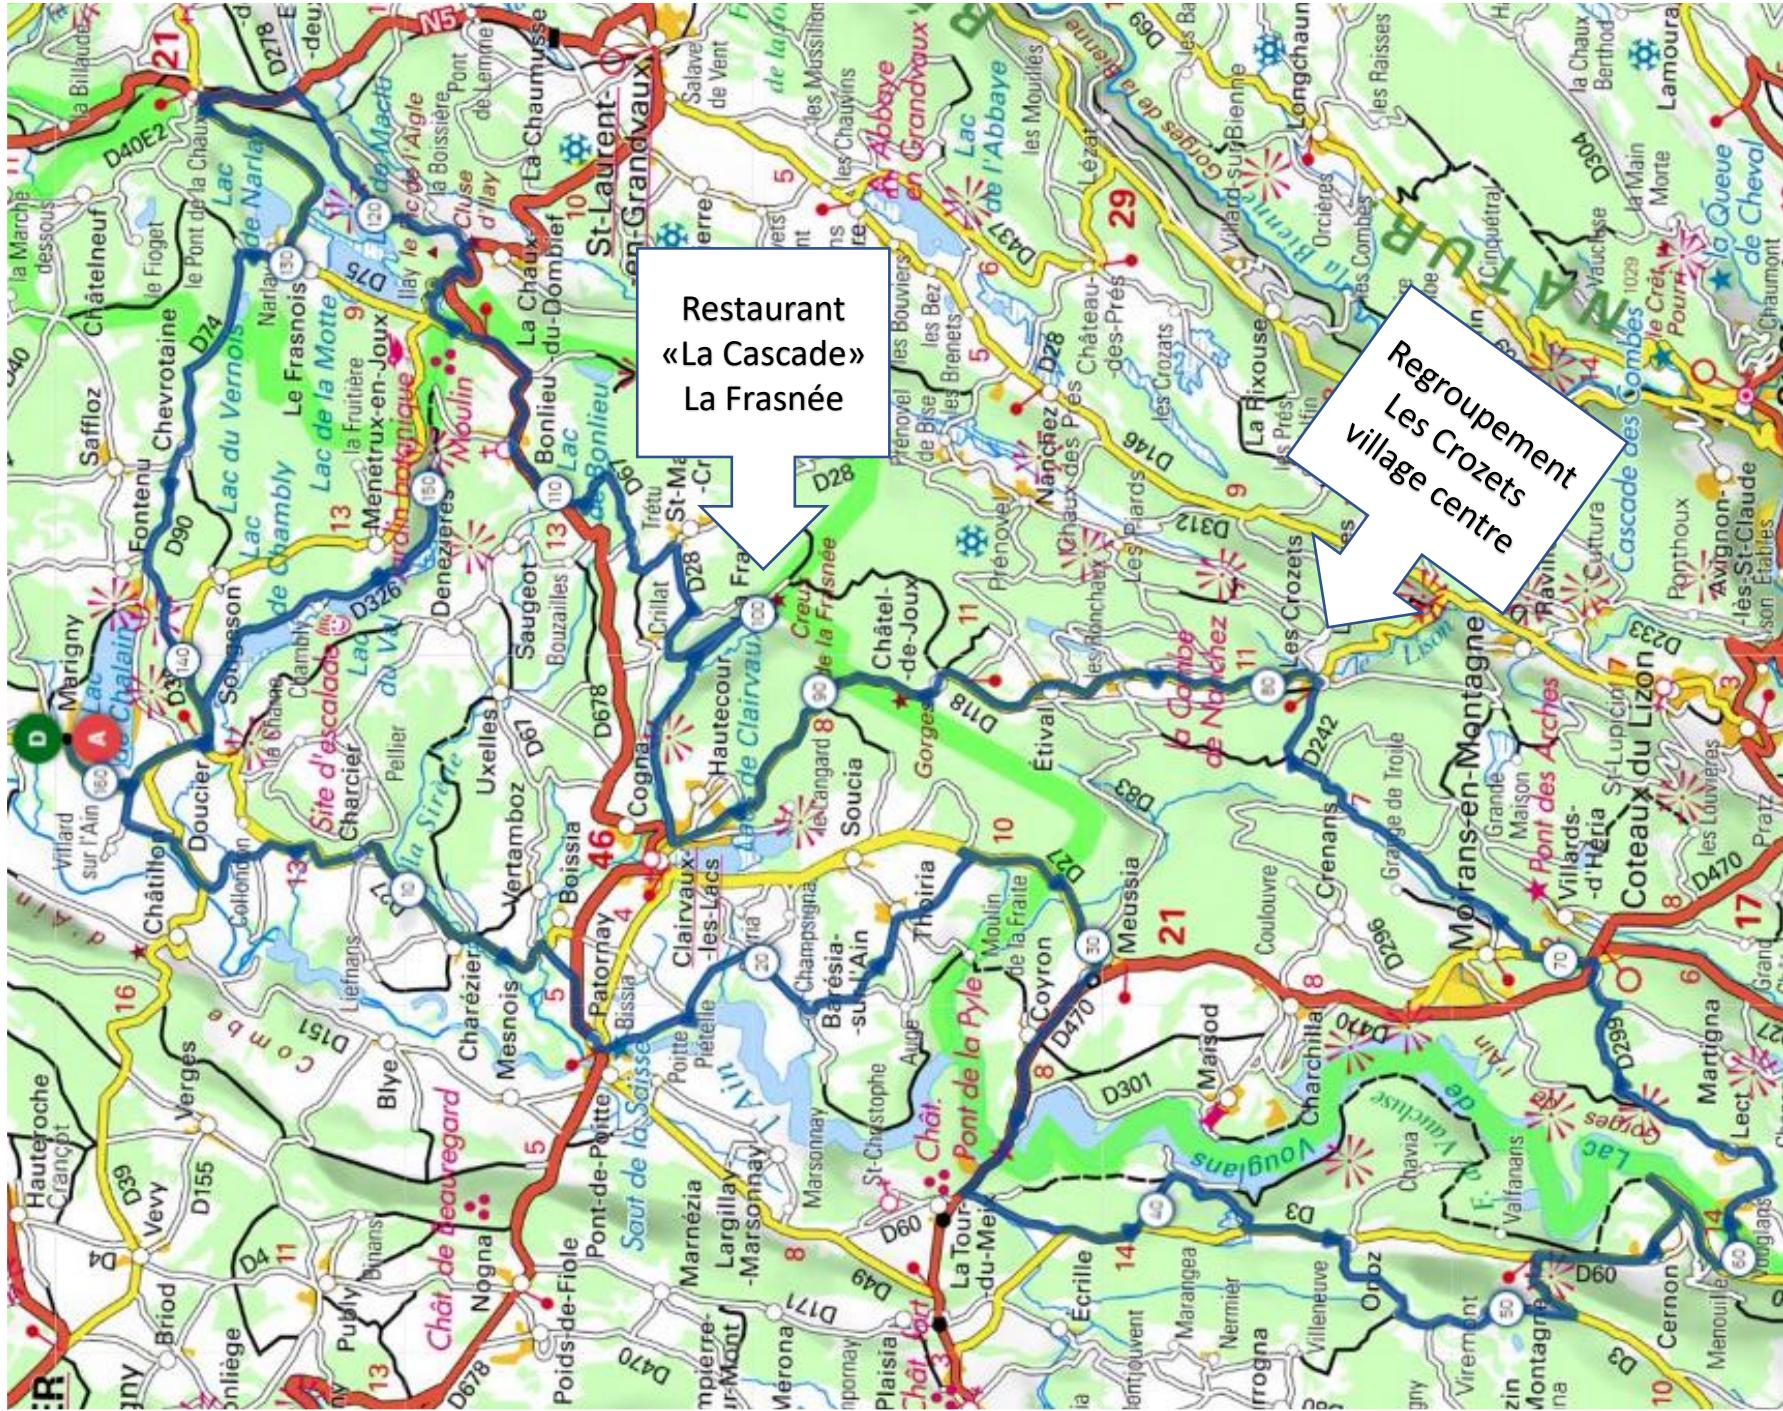

Château-Chalon & Baume-les-Messieurs

Vendredi 67,5km D+ 812m

Vouglans base samedi

144km D+ 1887m

Vouglans long samedi 161km D+ 2311m

Vouglans base & long samedi

« La cascade » La Frasnée 06 11 70 72 17

Les Rousses base dimanche

DÉPART Marigny ARRIVÉE Marigny

DIST. 147,2 km D+ 2235 m DATE DE CRÉATION 02/06/2023

AUTEUR 78veloclubdechevreuse

Vouglans base ★
 🚲 Cyclisme - Route
 15939214

DÉPART Marigny ARRIVÉE Marigny

DIST. 143,8 km D+ 1887 m DATE DE CRÉATION 11/12/2022

AUTEUR 78veloclubdechevreuse

Chalain-Chalon-Baume ★
 🚲 Cyclisme - Route
 15939113

DÉPART Marigny ARRIVÉE Marigny

DIST. 67,5 km D+ 812 m DATE DE CRÉATION 11/12/2022

AUTEUR 78veloclubdechevreuse

Vouglans long ★
 🚲 Cyclisme - Route
 15939252

DÉPART Marigny ARRIVÉE Marigny

DIST. 161,1 km D+ 2311 m DATE DE CRÉATION 11/12/2022

AUTEUR 78veloclubdechevreuse

Les Rousses long ★
 🚲 Cyclisme - Route
 15939402

DÉPART Marigny ARRIVÉE Marigny

DIST. 155,1 km D+ 2322 m DATE DE CRÉATION 11/12/2022