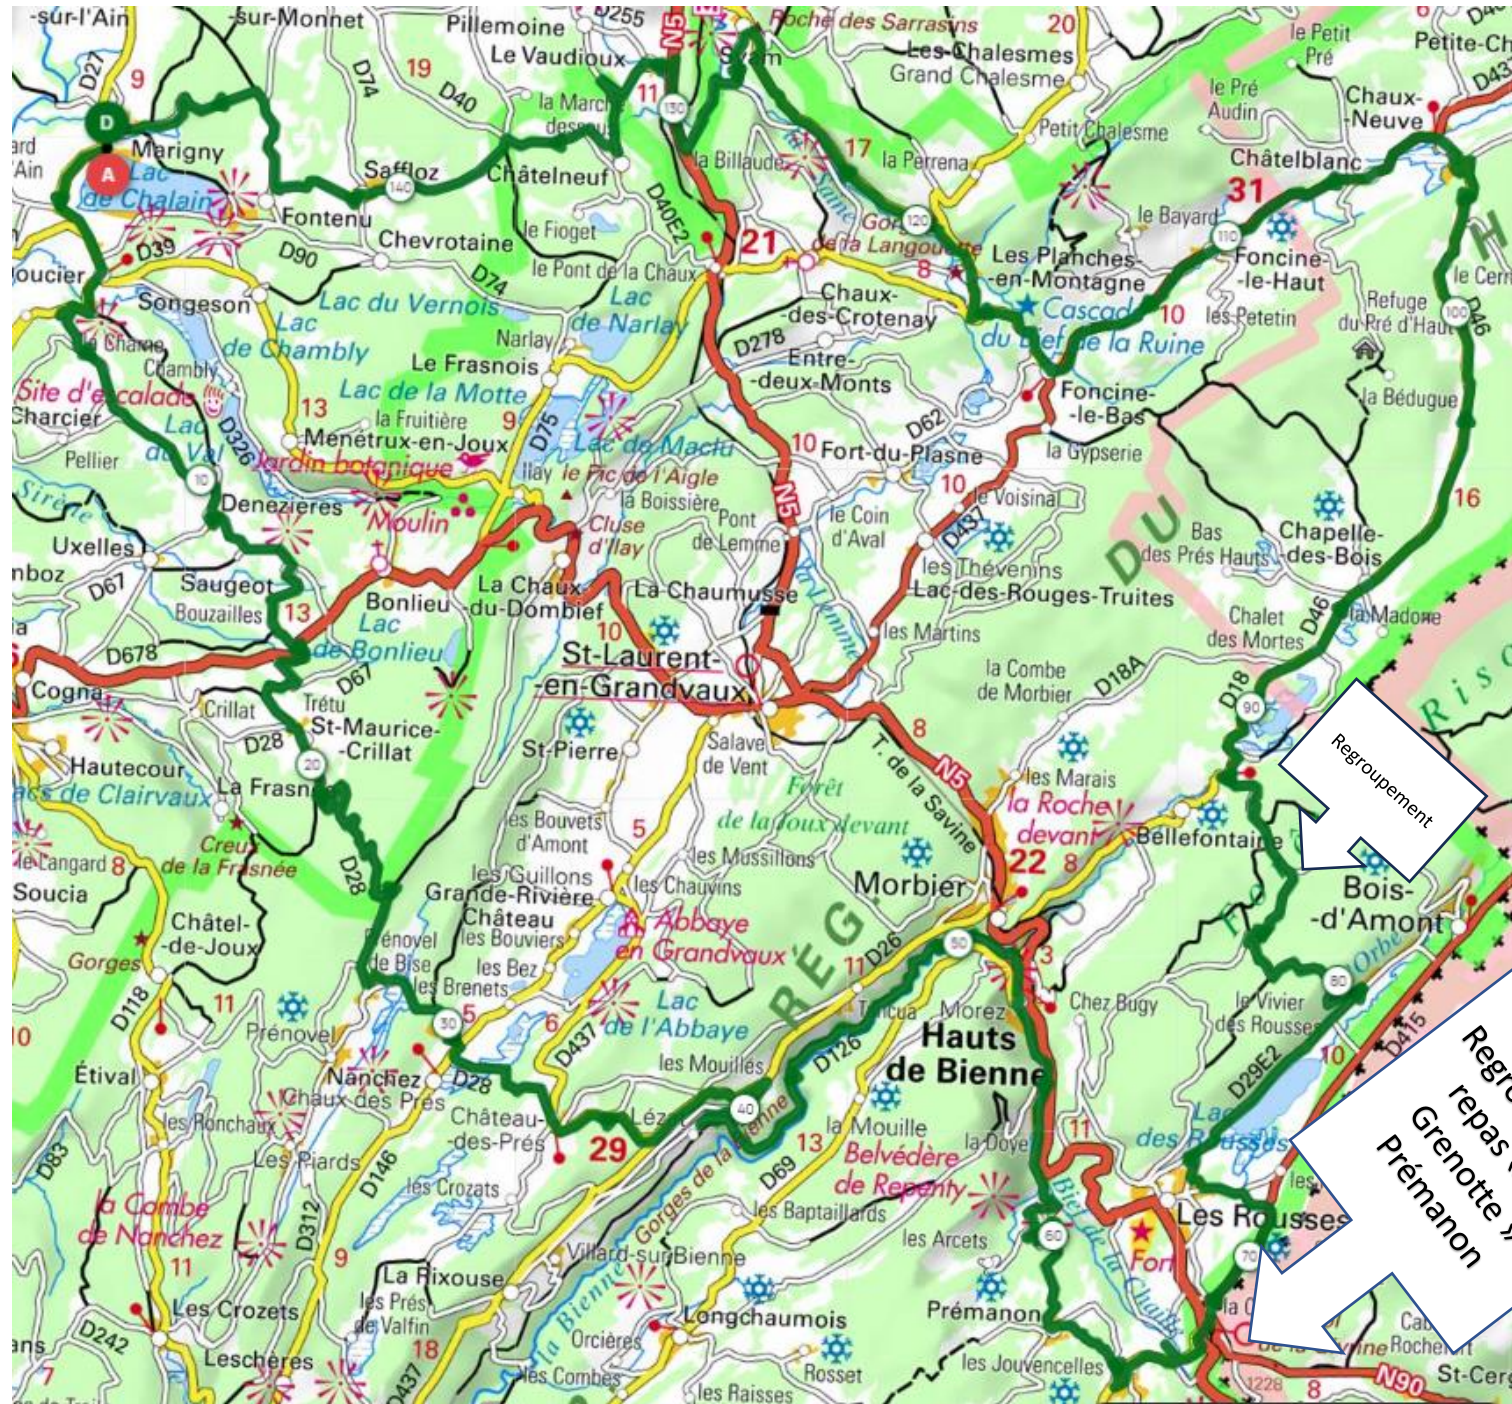

Les Rousses base dimanche

147km D+ 2235m