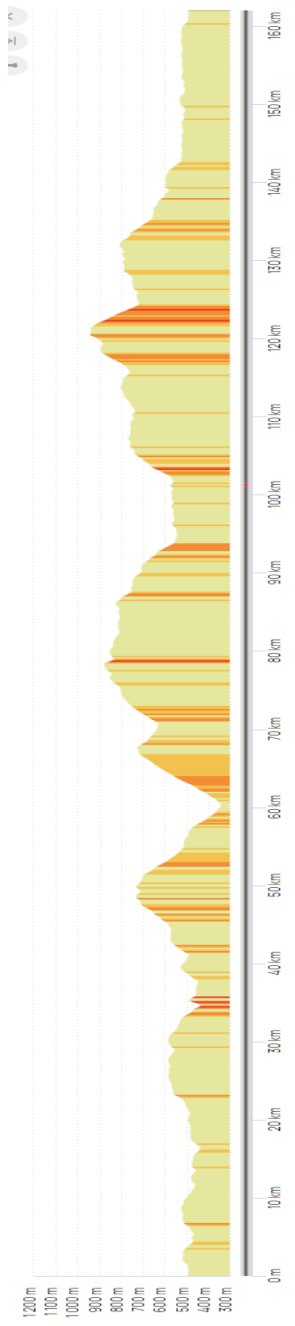

Château-Chalon & Baume-les-Messieurs

Vendredi 67,5km D+ 812m

Vouglans base samedi

144km D+ 1887m

Vouglans long samedi 161km D+ 2311m

Vouglans base & long samedi

« La cascade » La Frasnée 06 11 70 72 17

Les Rousses base dimanche

147km D+ 2235m

Regroupement

Regroupement
repas « La
Grenotte »
Prémanon

Les Rousses long dimanche

150km D+ 2277m

Les Rousses base & long

Regroupement
repas « La
Grenotte »
Prémanon

Prémanon La Grenotte

03 84 60 54 82

Montée du Risoux ★
 🚲 Cyclisme - Route
 17109558

DÉPART Bellefontaine ARRIVÉE Bellefontaine

DIST. 1,9 km D+ 179 m DATE DE CRÉATION 05/07/2023

AUTEUR 78veloclubdechevreuse

Les Rousses base ★
 🚲 Cyclisme - Route
 16902205

DÉPART Marigny ARRIVÉE Marigny

DIST. 147,2 km D+ 2235 m DATE DE CRÉATION 02/06/2023

AUTEUR 78veloclubdechevreuse

Vouglans base ★
 🚲 Cyclisme - Route
 15939214

DÉPART Marigny ARRIVÉE Marigny

DIST. 143,8 km D+ 1887 m DATE DE CRÉATION 11/12/2022