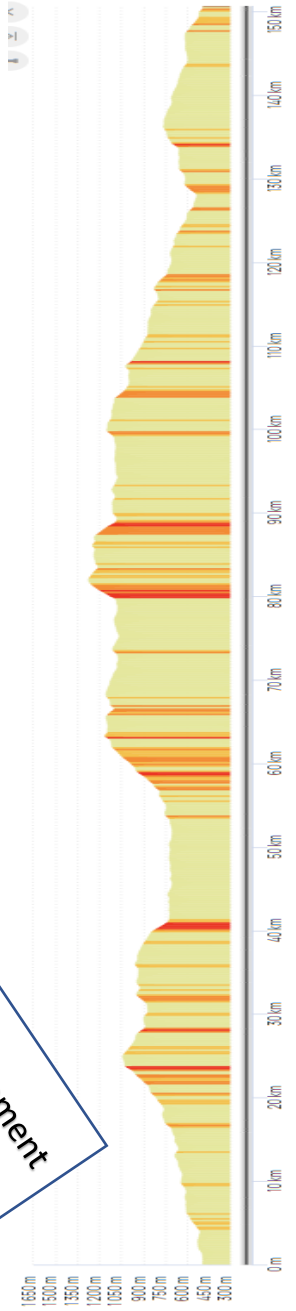

Château-Chalon & Baume-les-Messieurs

Vendredi 67,5km D+ 812m

Vouglans base samedi

144km D+ 1887m

Vouglans long samedi 161km D+ 2311m

Vouglans base & long samedi

« La cascade » La Frasnée 06 11 70 72 17

Les Rousses base dimanche

147km D+ 2235m

Regroupement

Regroupement
repas « La
Grenotte »
Prémanon

Les Rousses long dimanche

150km D+ 2277m

Les Rousses base & long

Regroupement
repas « La
Grenotte »
Prémanon

Prémanon La Grenotte

03 84 60 54 82

Montée du Risoux ★
 🚲 Cyclisme - Route
 17109558

DÉPART Bellefontaine ARRIVÉE Bellefontaine

DIST. 1,9 km D+ 179 m DATE DE CRÉATION 05/07/2023

AUTEUR 78veloclubdechevreuse

Les Rousses base ★
 🚲 Cyclisme - Route
 16902205

DÉPART Marigny ARRIVÉE Marigny

DIST. 147,2 km D+ 2235 m DATE DE CRÉATION 02/06/2023

AUTEUR 78veloclubdechevreuse

Vouglans base ★
 🚲 Cyclisme - Route
 15939214

DÉPART Marigny ARRIVÉE Marigny

DIST. 143,8 km D+ 1887 m DATE DE CRÉATION 11/12/2022