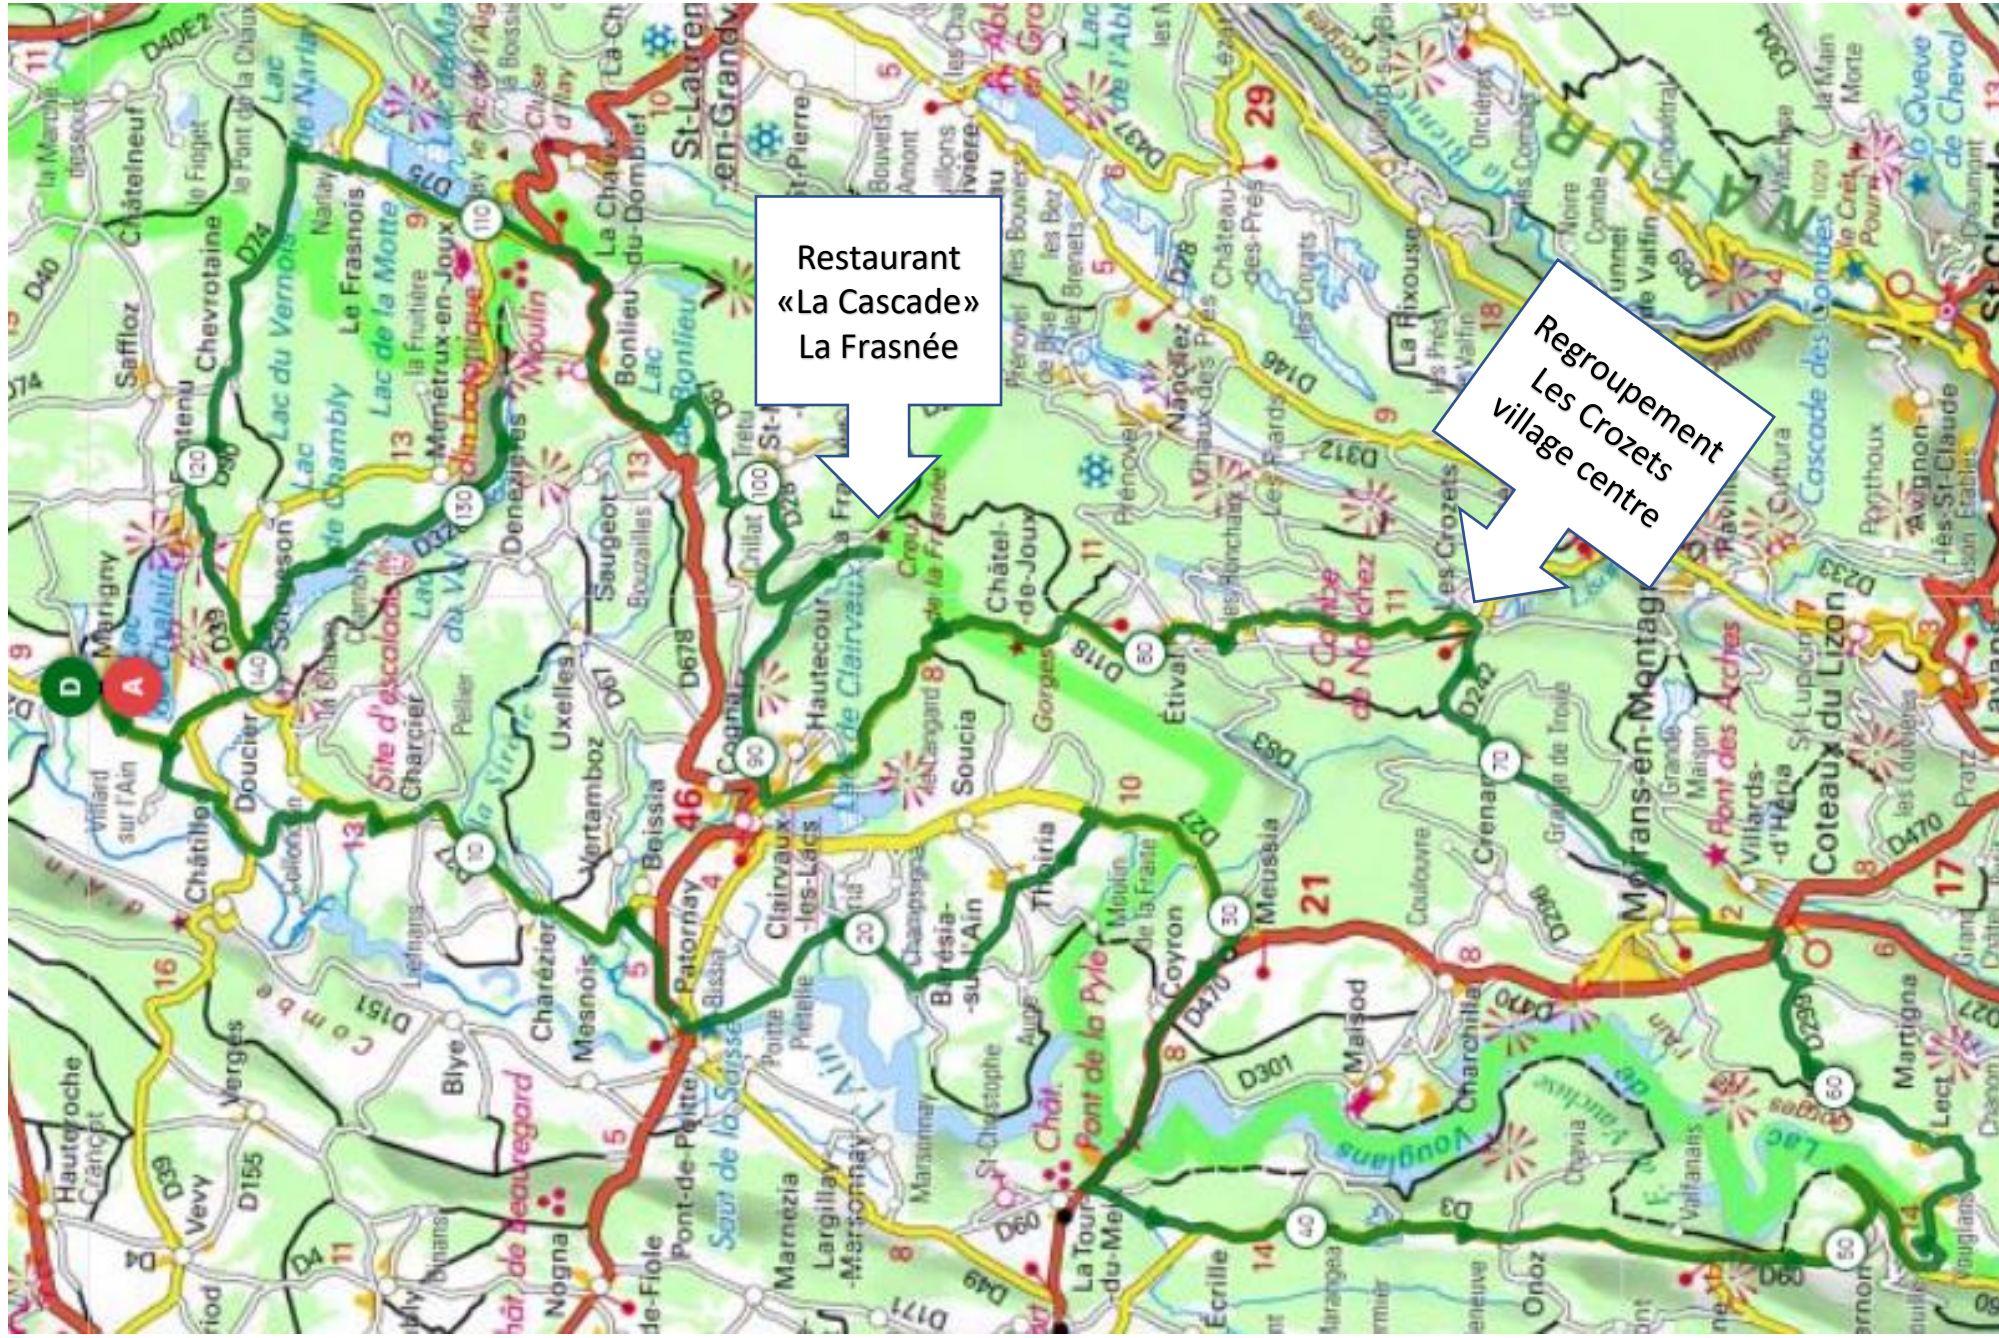

Sortie Jura 23 au 26 juin 2023

430km, 4h30 de route

Hébergement ; Camping Capfun Pergola, au bord du lac de Chalain
03 84 25 70 03

Les parcours;

- Vendredi APM, Château-Chalon & Baume-les-messieurs
- Samedi, autour du lac de Vouglans
- Dimanche, Les Rousses

Château-Chalon & Baume-les-Messieurs

Vendredi 67,5km D+ 812m

Vouglans base samedi

144km D+ 1887m

Vouglans long samedi 161km D+ 2311m

Vouglans base & long samedi

« La cascade » La Frasnée 06 11 70 72 17

Les Rousses base dimanche

147km D+ 2235m

Regroupement

Regroupement
repas « La
Grenotte »
Prémanon

Les Rousses long dimanche

150km D+ 2277m

Les Rousses base & long

Regroupement
repas « La
Grenotte »
Prémanon

Prémanon La Grenotte

DÉPART Marigny ARRIVÉE Marigny

DIST. 147,2 km D+ 2235 m DATE DE CRÉATION 02/06/2023

AUTEUR 78veloclubdechevreuse

Vouglans base ★
 🚲 Cyclisme - Route
 15939214

DÉPART Marigny ARRIVÉE Marigny

DIST. 143,8 km D+ 1887 m DATE DE CRÉATION 11/12/2022