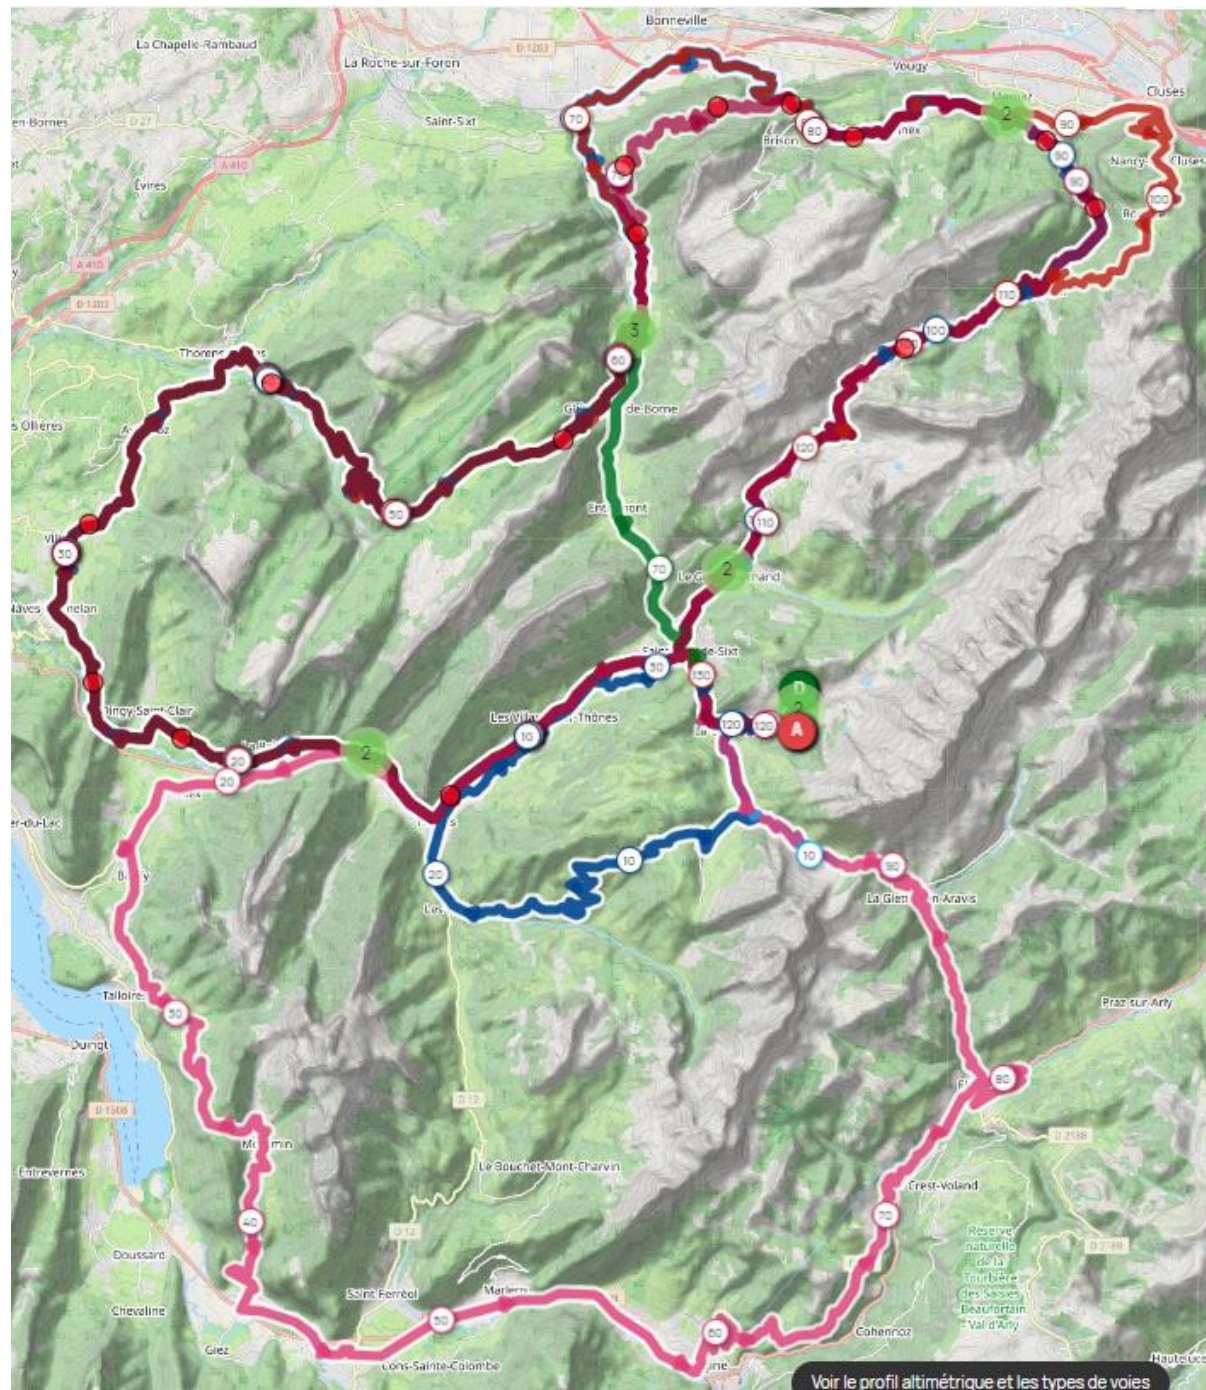

DIST: 100,9 km    D+: 2357 m    DATE DE CRÉATION: 30/01/2024

AUTEUR: 78veloclubdechevreuse

Croix FRY  
Cyclisme - Route  
18185936

DÉPART: La Clusaz    ARRIVÉE: La Clusaz

DIST: 36,4 km    D+: 1004 m    DATE DE CRÉATION: 13/01/2024

AUTEUR: 78veloclubdechevreuse

Aravis A/R  
Cyclisme - Route  
18274795

DÉPART: La Clusaz    ARRIVÉE: La Clusaz

DIST: 17,6 km    D+: 507 m    DATE DE CRÉATION: 30/01/2024

AUTEUR: 78veloclubdechevreuse

# Plateau des Glières