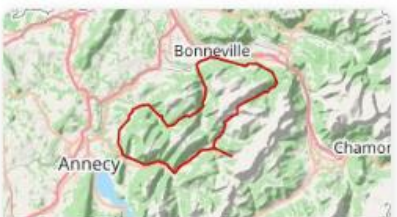

# WE VCC 2024 Savoie (7)

Modifier le nom de la liste

Trier par nom du parcours

Résultats 1 à 7 / Total 7

Plateau Glières court  
Cyclisme - Route  
18262764

DÉPART: La Clusaz    ARRIVÉE: La Clusaz

DIST: 78,5 km    D+: 1781 m    DATE DE CRÉATION: 28/01/2024

AUTEUR: 78veloclubdechevreuse

Plateau Glières Bonneville + Col de Romme  
Cyclisme - Route  
18185686

DÉPART: La Clusaz    ARRIVÉE: La Clusaz

DIST: 134 km    D+: 3622 m    DATE DE CRÉATION: 13/01/2024

AUTEUR: 78veloclubdechevreuse

Plateau Glières - Bonneville  
Cyclisme - Route  
18185434

DÉPART: La Clusaz    ARRIVÉE: La Clusaz

DIST: 122 km    D+: 3161 m    DATE DE CRÉATION: 13/01/2024

AUTEUR: 78veloclubdechevreuse

Plateau Glières - Plateau d'Andey  
Cyclisme - Route  
18185765