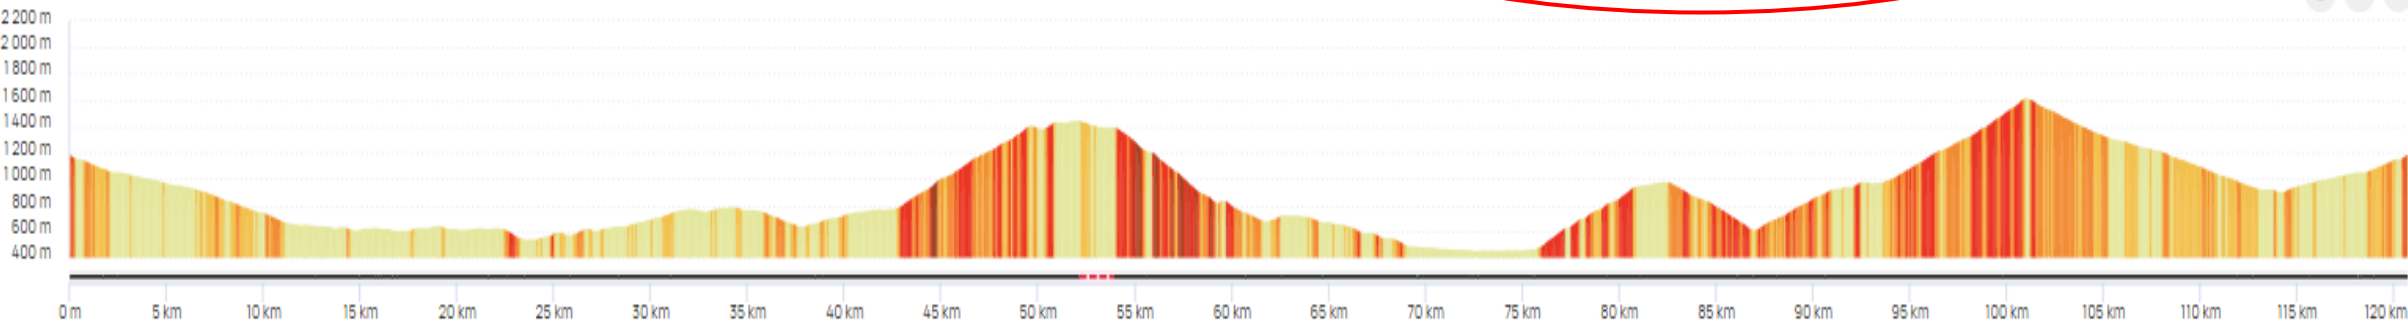

Plateau des Glières