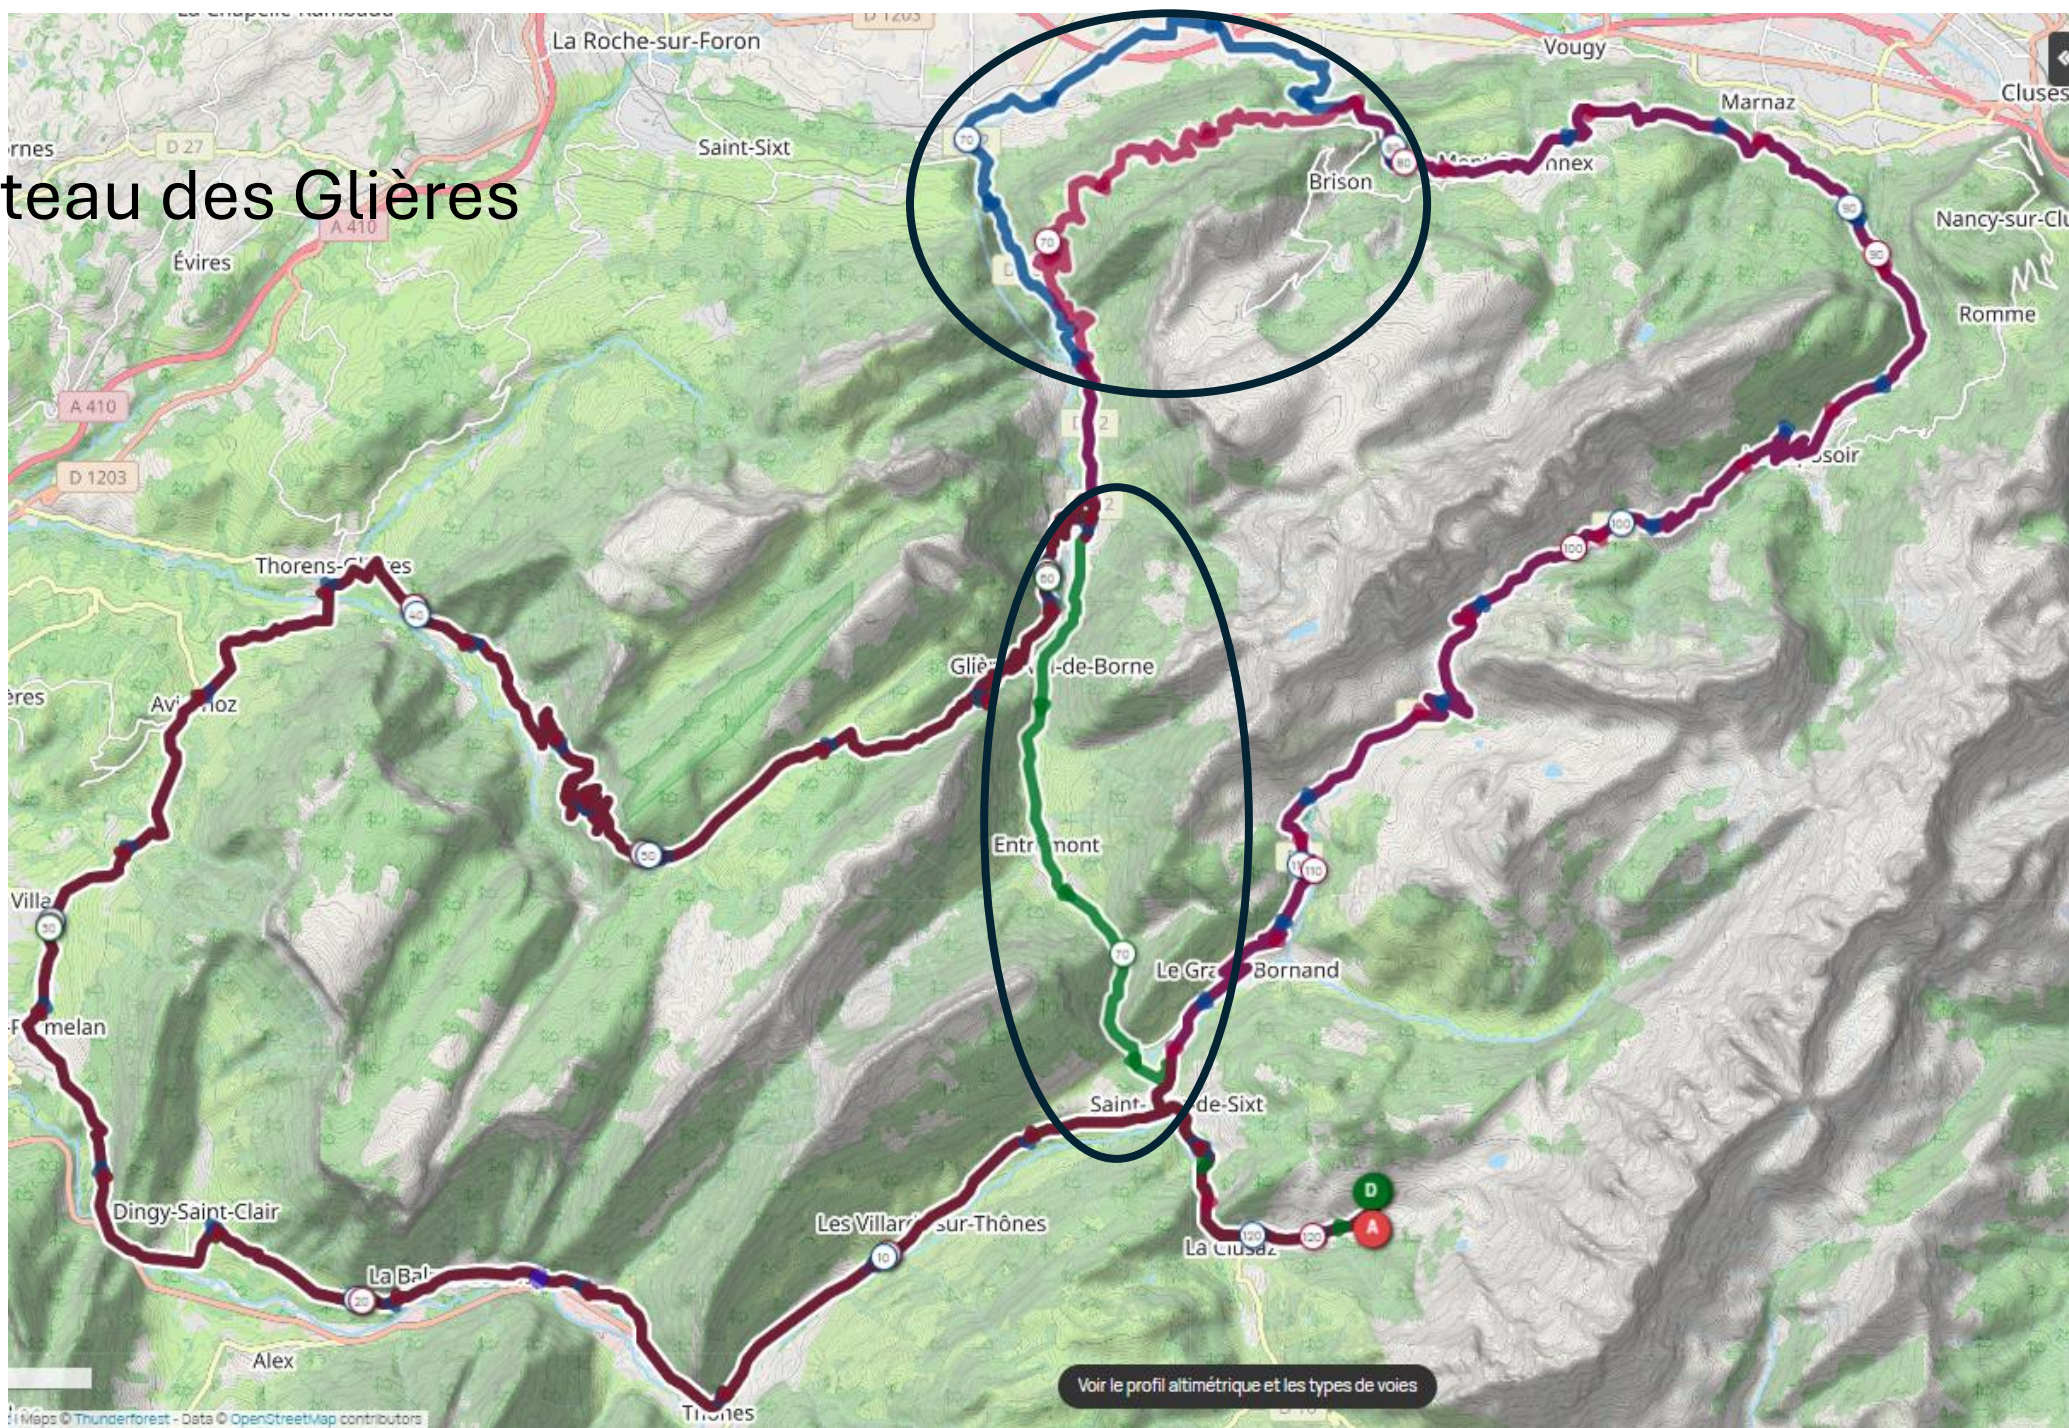

AUTEUR: 78veloclubdechevreuse

Aravis A/R  
Cyclisme - Route  
18274795

DÉPART: La Clusaz    ARRIVÉE: La Clusaz

DIST: 17,6 km    D+: 507 m    DATE DE CRÉATION: 30/01/2024

AUTEUR: 78veloclubdechevreuse

# Plateau des Glières

# Plateau des Glières + Col de Romme