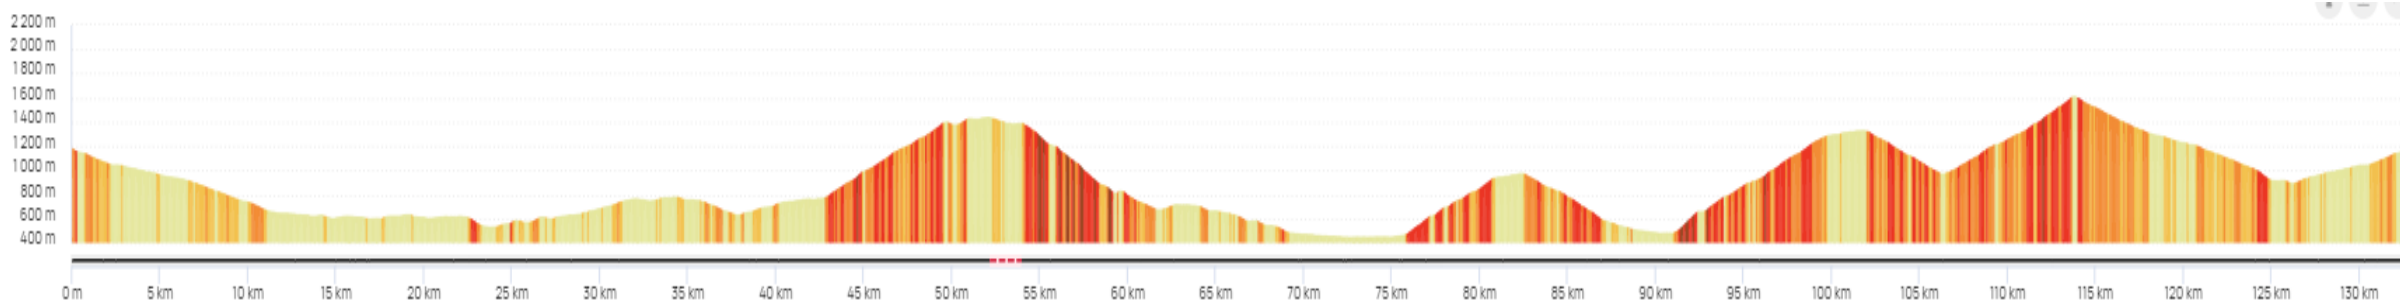

Plateau des Glières + Col de Romme