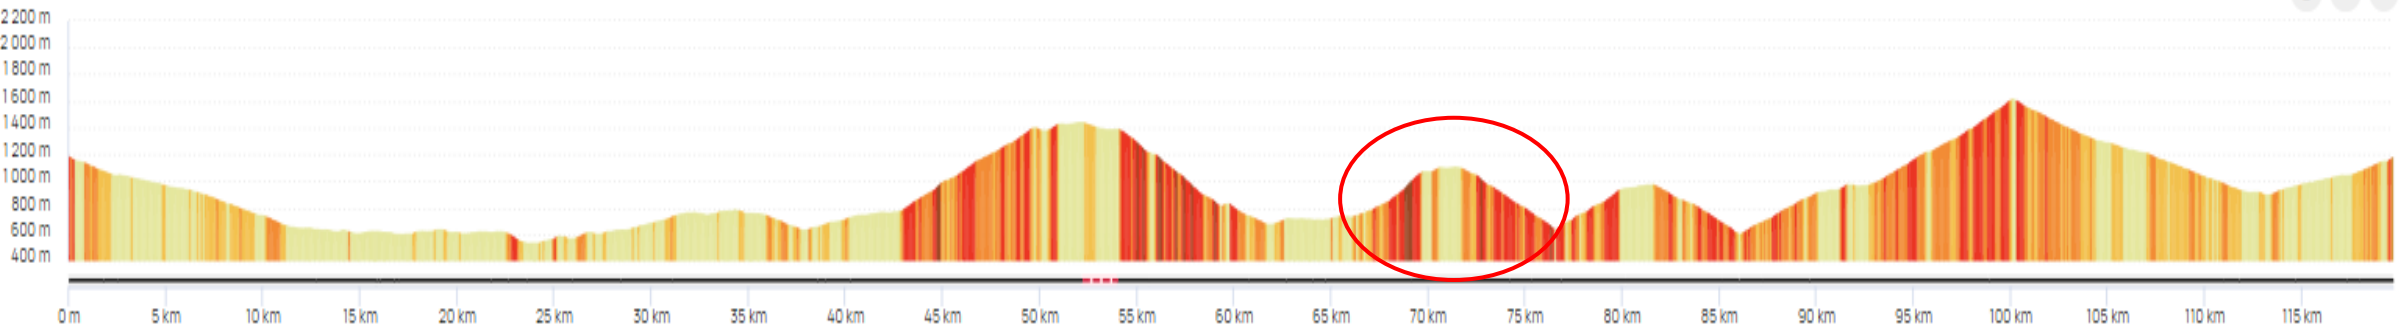

Plateau des Glières