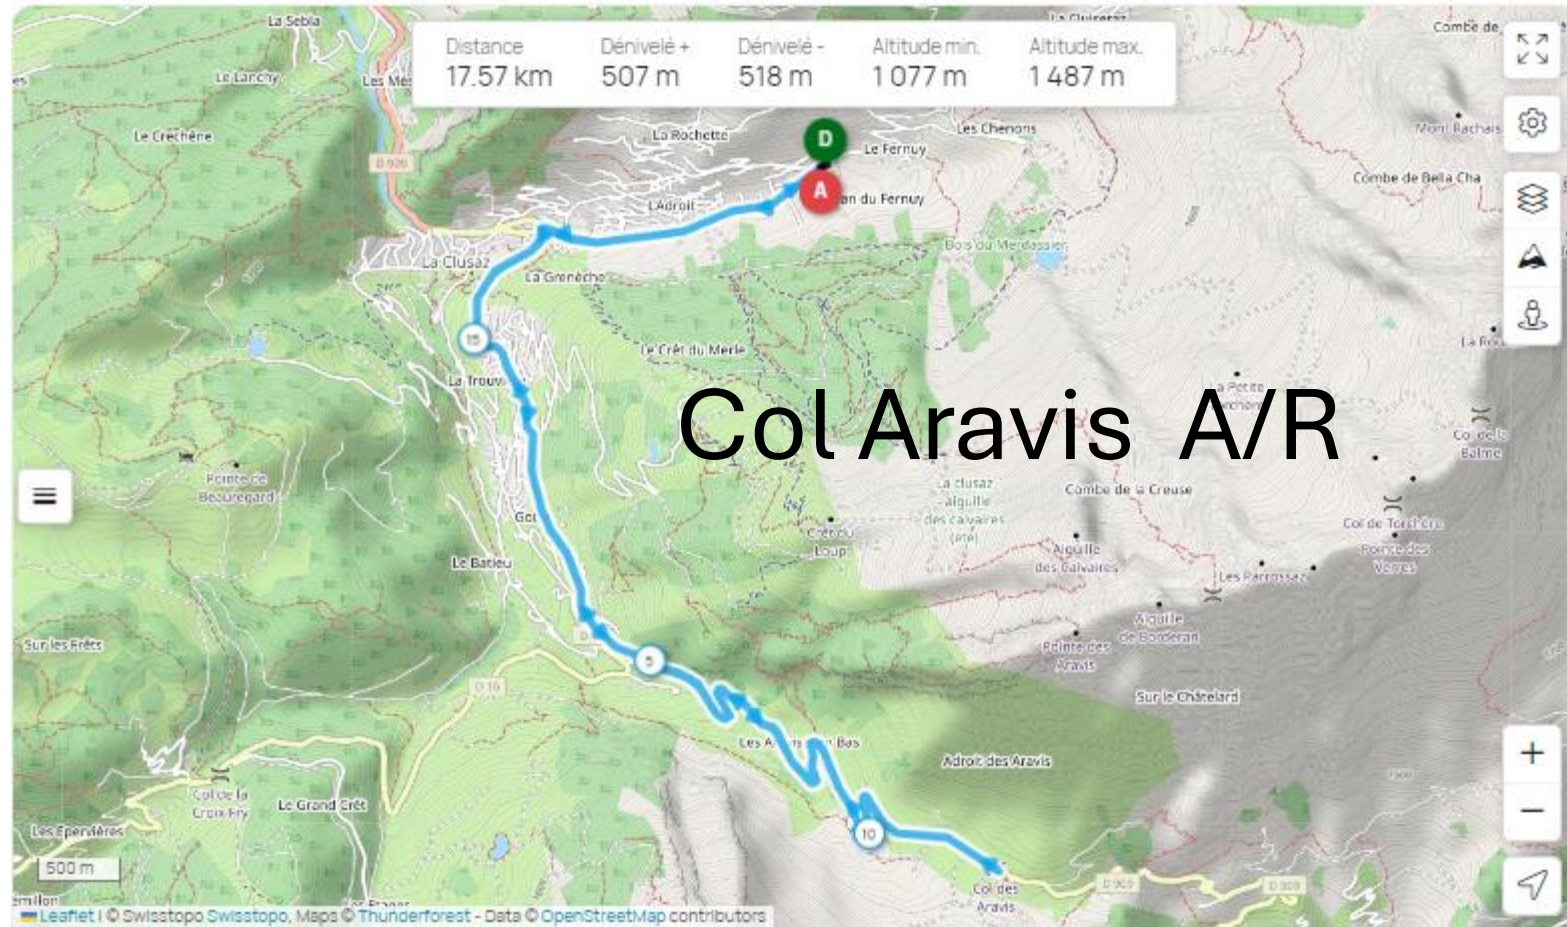

AUTEUR: 78veloclubdechevreuse

Aravis A/R  
Cyclisme - Route  
18274795

DÉPART: La Clusaz    ARRIVÉE: La Clusaz

DIST: 17,6 km    D+: 507 m    DATE DE CRÉATION: 30/01/2024

AUTEUR: 78veloclubdechevreuse

# Plateau des Glières Bonneville + Col de Romme

# Plateau des Glières + Col de Romme

# Croix Fry

Cliquer pour afficher les types de voies