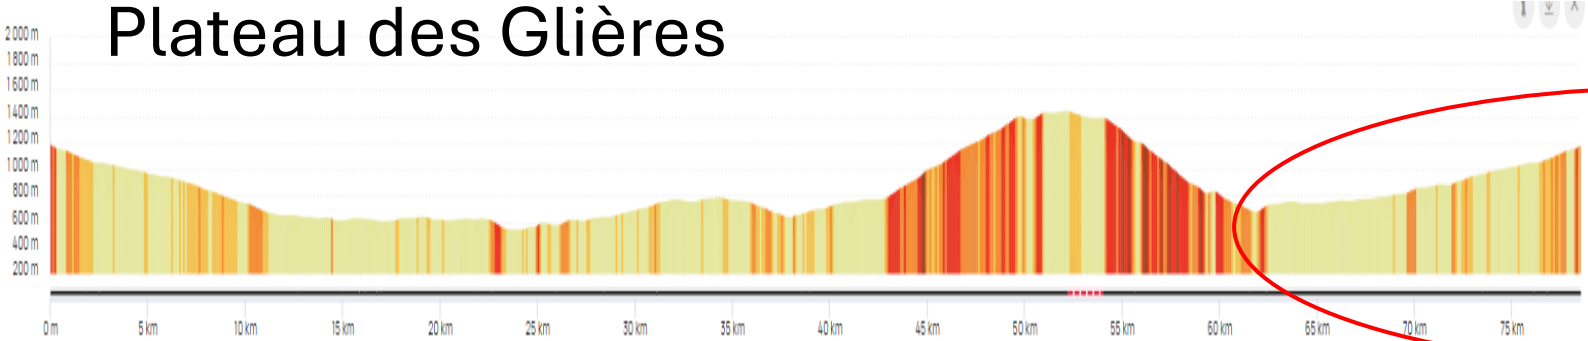

Plateau des Glières