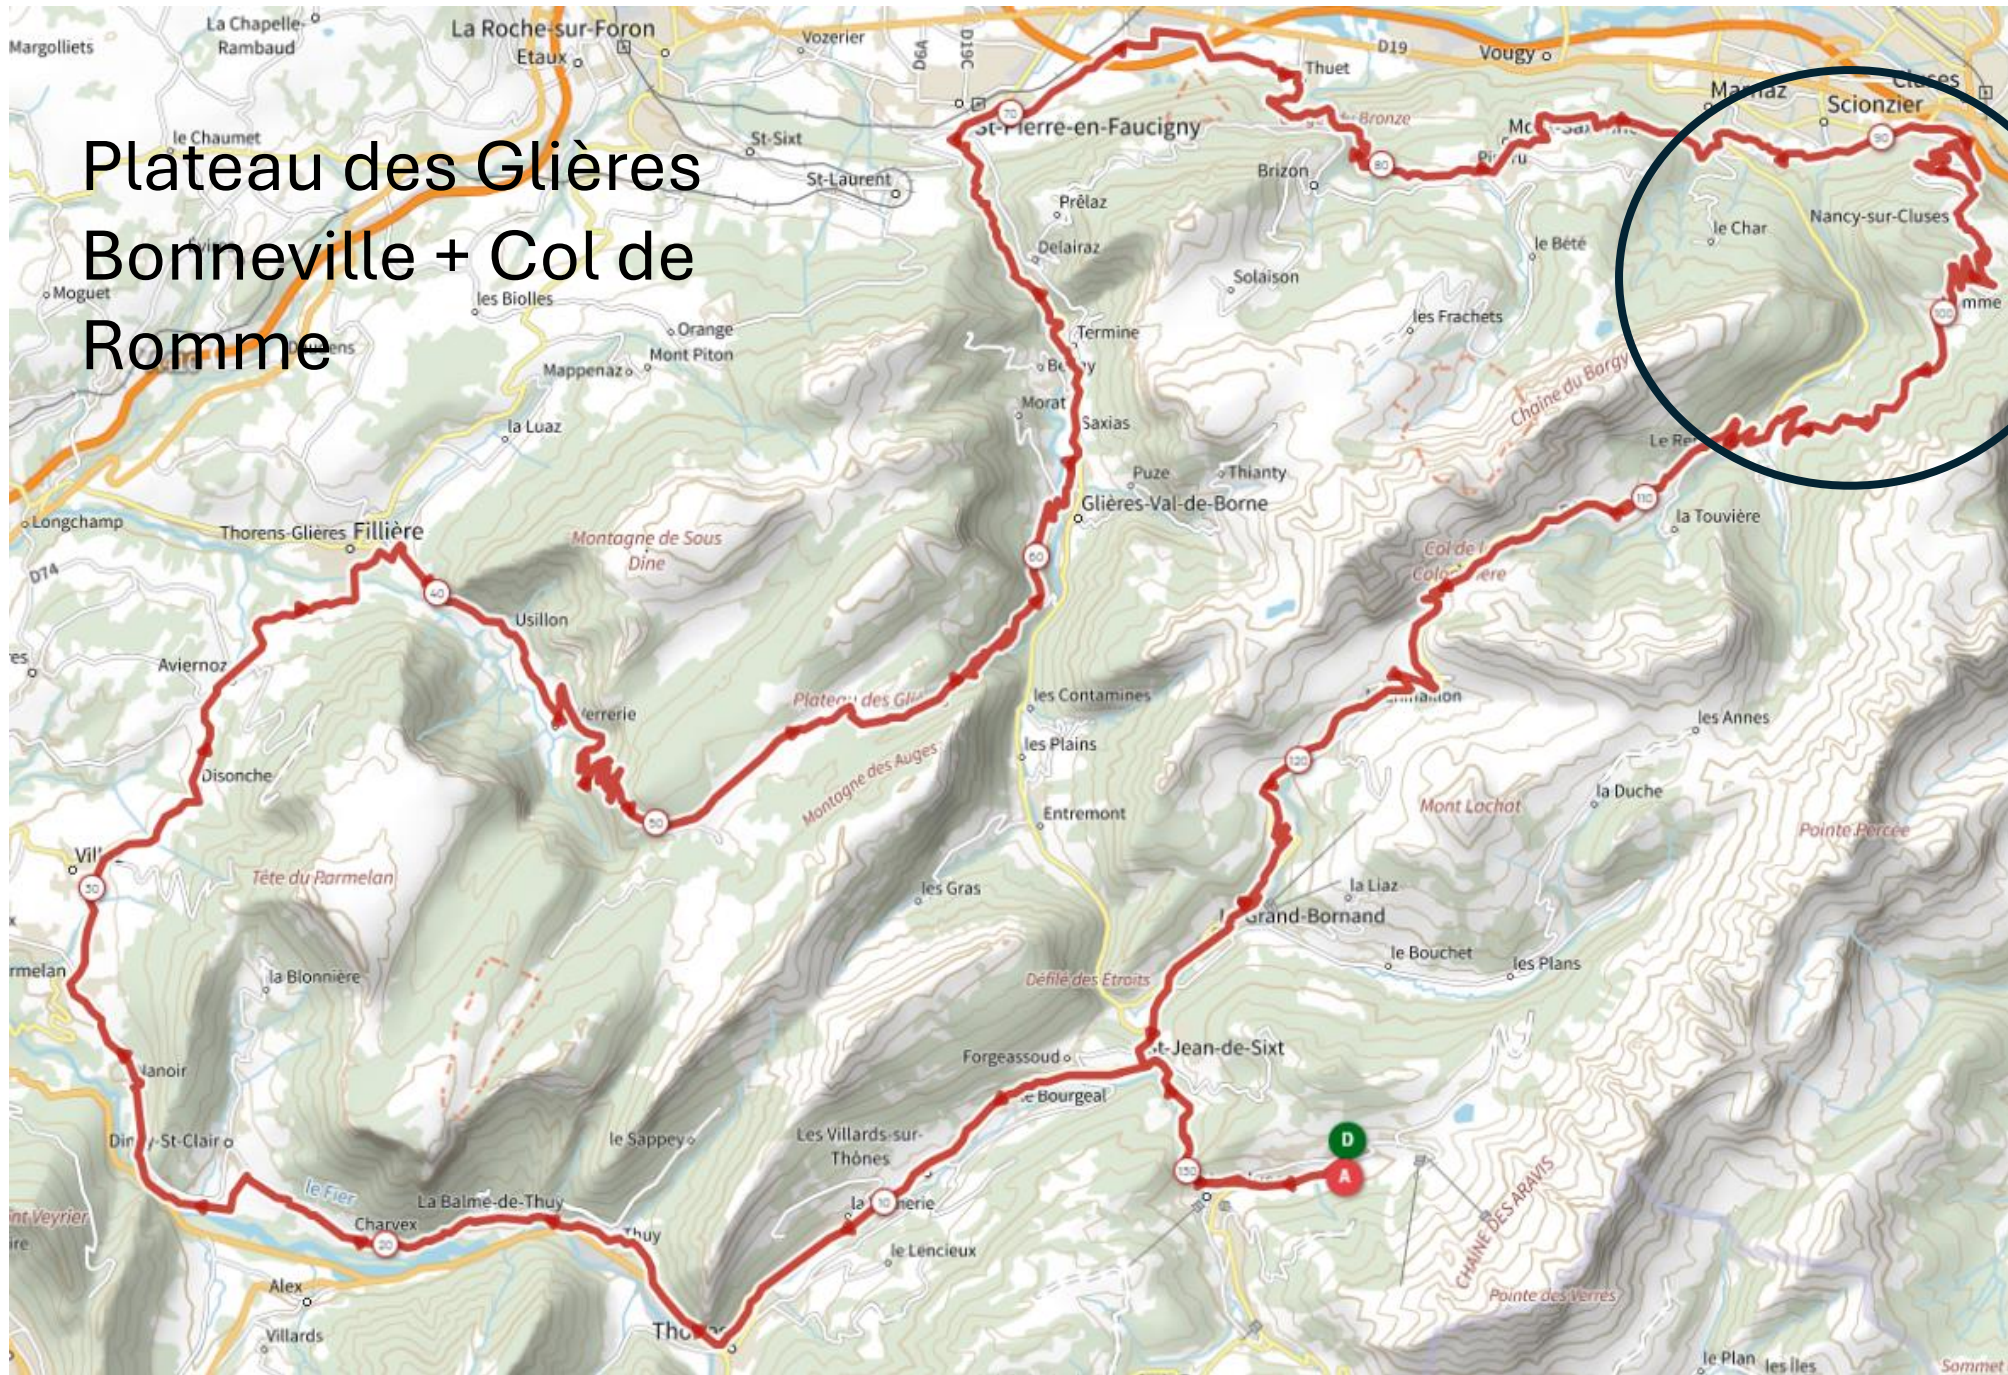

Plateau des Glières Bonneville + Col de Romme