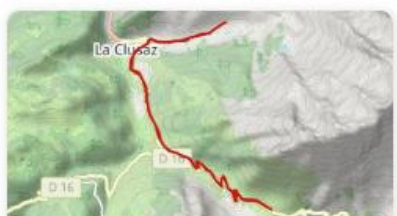

DÉPART: La Clusaz    ARRIVÉE: La Clusaz

DIST: 121 km    D+: 3380 m    DATE DE CRÉATION: 13/01/2024

AUTEUR: 78veloclubdechevreuse

Forclaz-Aravis  
Cyclisme - Route  
18272677

DÉPART: La Clusaz    ARRIVÉE: La Clusaz

DIST: 100,9 km    D+: 2357 m    DATE DE CRÉATION: 30/01/2024

AUTEUR: 78veloclubdechevreuse

Croix FRY  
Cyclisme - Route  
18185936

DÉPART: La Clusaz    ARRIVÉE: La Clusaz

DIST: 36,4 km    D+: 1004 m    DATE DE CRÉATION: 13/01/2024

AUTEUR: 78veloclubdechevreuse

Aravis A/R  
Cyclisme - Route  
18274795

DÉPART: La Clusaz    ARRIVÉE: La Clusaz

DIST: 17,6 km    D+: 507 m    DATE DE CRÉATION: 30/01/2024

AUTEUR: 78veloclubdechevreuse