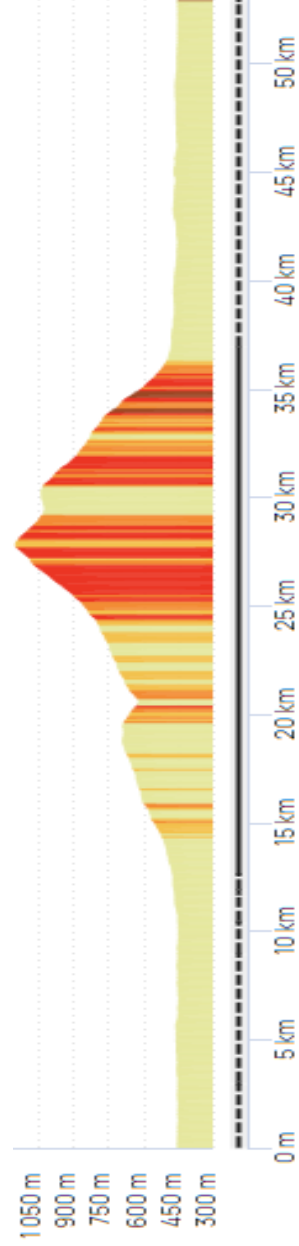

J2L_Glières_Aravis_Ugine

Cyclisme - Route
19557343

DÉPART
Saint-Jorioz

ARRIVÉE
Saint-Jorioz

DIST. 134,3 km D+ 2649 m DATE DE CRÉATION 31/07/2024

AUTEUR
78veloclubdechevreuse

J1L_Semenoz_Aix_Chambéry

Cyclisme - Route
19809021

DÉPART
Saint-Jorioz

ARRIVÉE
Saint-Jorioz

DIST. 137,1 km D+ 3175 m DATE DE CRÉATION 31/08/2024

AUTEUR
78veloclubdechevreuse

J1B_Leschaux_Semnoz_Aix

Cyclisme - Route
19809072

DÉPART
Saint-Jorioz

ARRIVÉE
Saint-Jorioz

DIST. 123,4 km D+ 2233 m DATE DE CRÉATION 31/08/2024

AUTEUR
78veloclubdechevreuse

J0L_Forclaz

Cyclisme - Route
19388665

DÉPART
Saint-Jorioz

ARRIVÉE
Saint-Jorioz

DIST. 53 km D+ 870 m DATE DE CRÉATION 09/07/2024

AUTEUR
78veloclubdechevreuse

J0C_Tour du Lac

Cyclisme - Route
19388668

DÉPART
Saint-Jorioz

ARRIVÉE
Saint-Jorioz

DIST. 39,7 km D+ 246 m DATE DE CRÉATION 09/07/2024

AUTEUR
78veloclubdechevreuse

J0 Base et Long