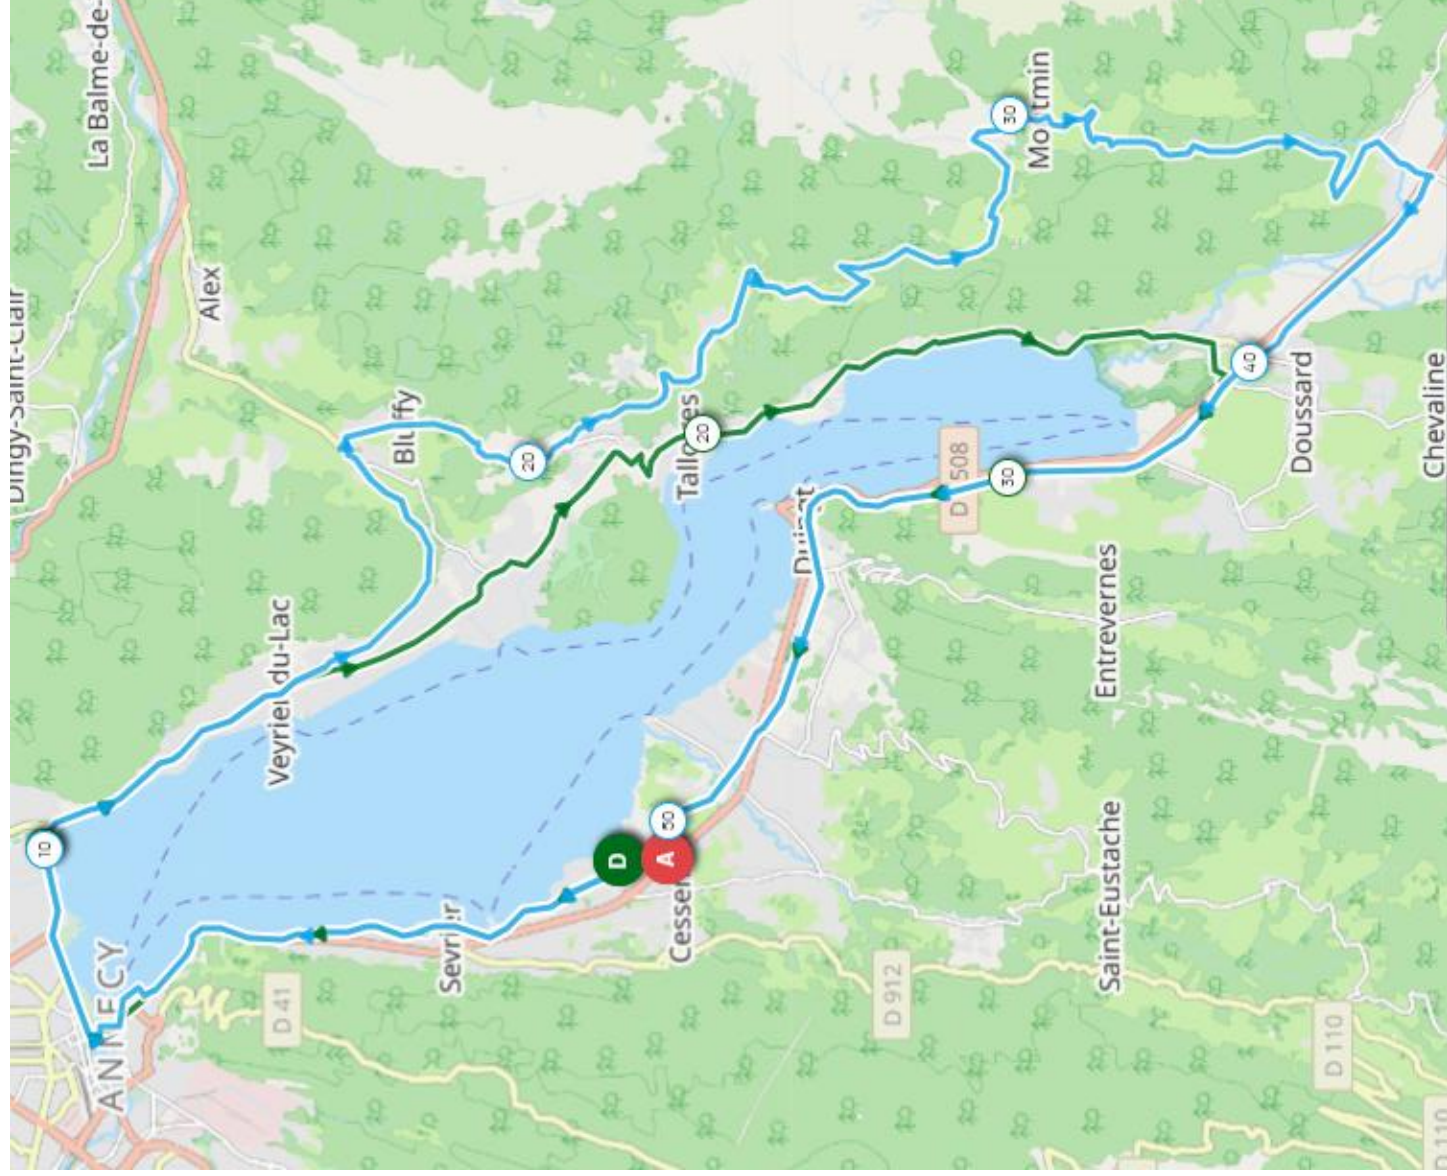

Restauration à Le Plan « La Datcha » (km78)

J2B_Aravis_Ugine

Cyclisme - Route
20025822

DÉPART
Saint-Jorioz

ARRIVÉE
Saint-Jorioz

DIST. 111,5 km D+ 1820 m DATE DE CRÉATION 05/10/2024

AUTEUR
78veloclubdechevreuse

DÉPART
Saint-Jorioz

ARRIVÉE
Saint-Jorioz

DIST. 137,1 km D+ 3175 m DATE DE CRÉATION 31/08/2024

AUTEUR
78veloclubdechevreuse

J1B_Leschaux_Semnoz_Aix

Cyclisme - Route
19809072

DÉPART
Saint-Jorioz

ARRIVÉE
Saint-Jorioz

DIST. 123,4 km D+ 2233 m DATE DE CRÉATION 31/08/2024

AUTEUR
78veloclubdechevreuse

J0L_Forclaz

Cyclisme - Route
19388665

DÉPART
Saint-Jorioz

ARRIVÉE
Saint-Jorioz

DIST. 53 km D+ 870 m DATE DE CRÉATION 09/07/2024

AUTEUR
78veloclubdechevreuse

J0C_Tour du Lac

Cyclisme - Route
19388668

DÉPART
Saint-Jorioz

ARRIVÉE
Saint-Jorioz

DIST. 39,7 km D+ 246 m DATE DE CRÉATION 09/07/2024

AUTEUR
78veloclubdechevreuse

J0 Base et Long