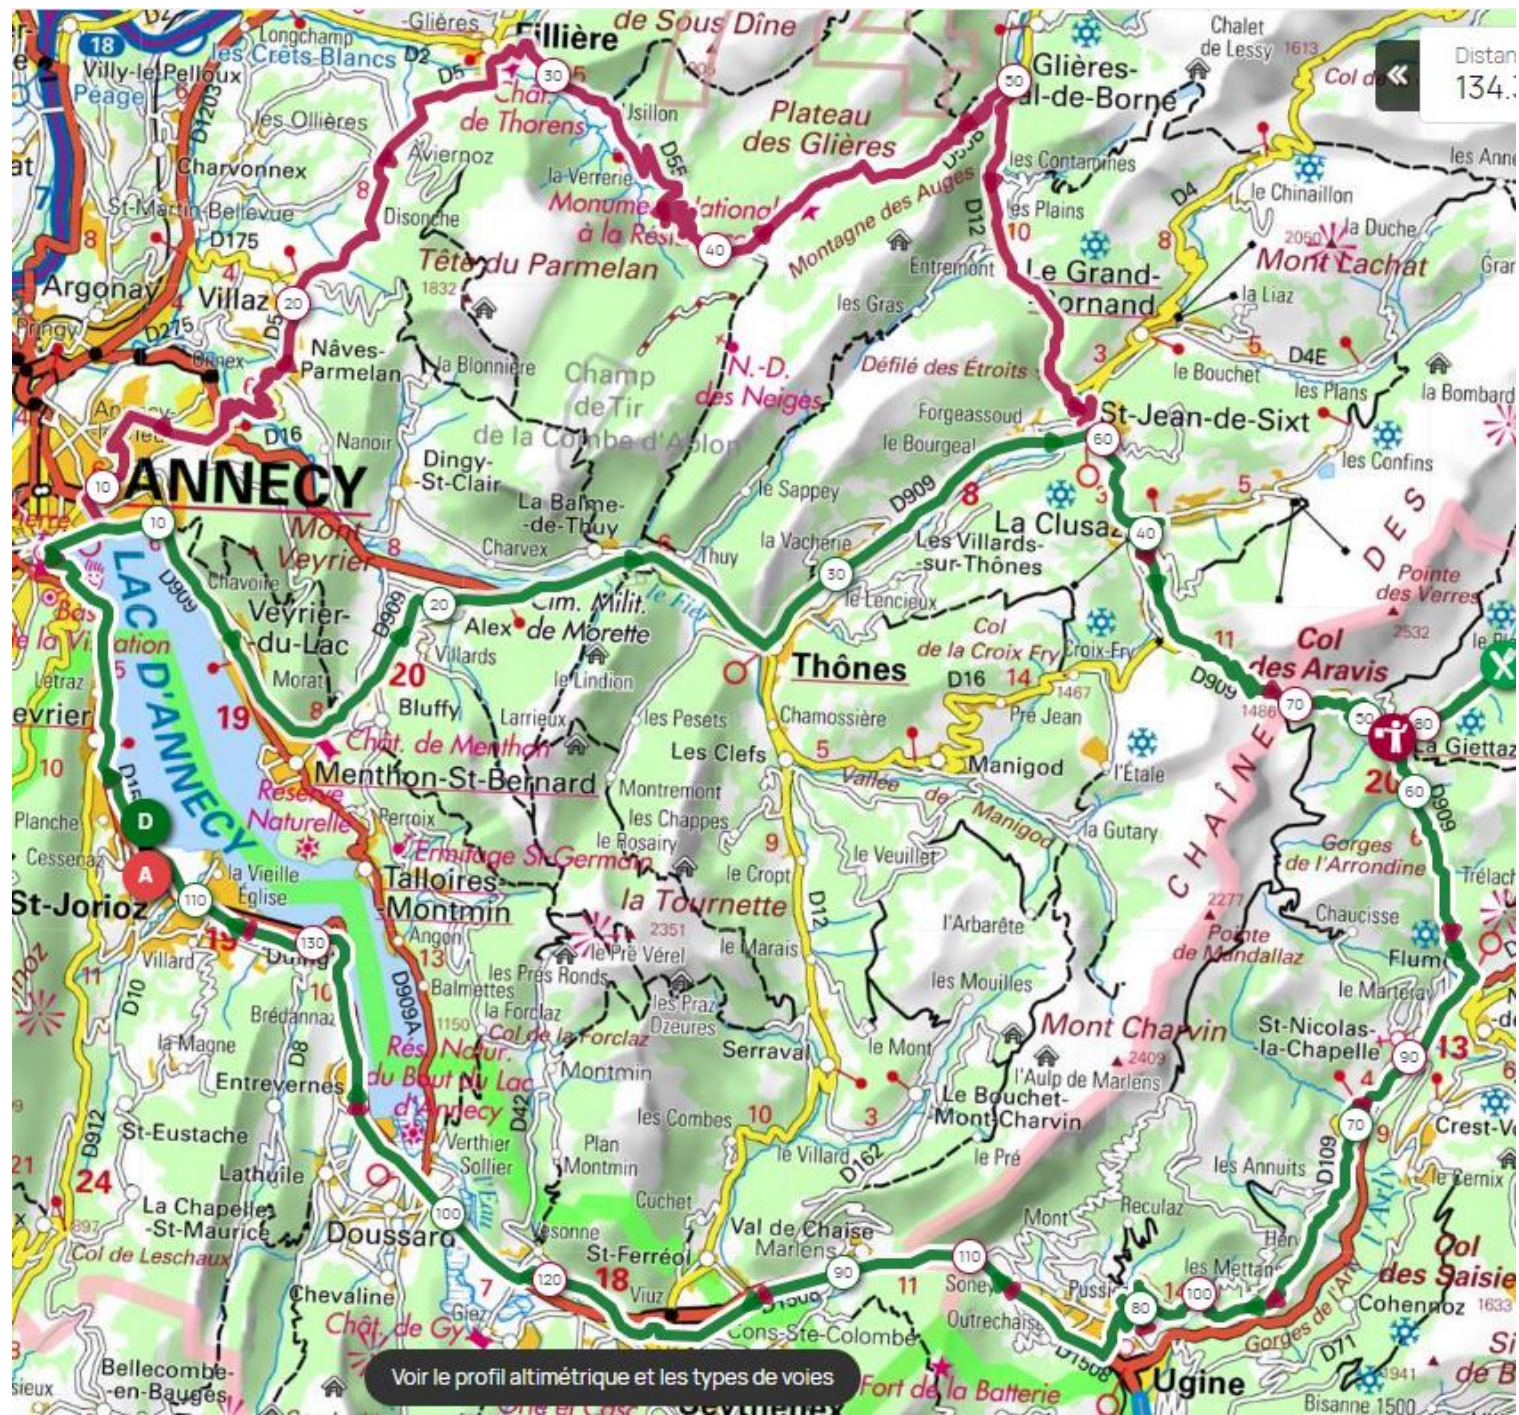

J2 Base-Long