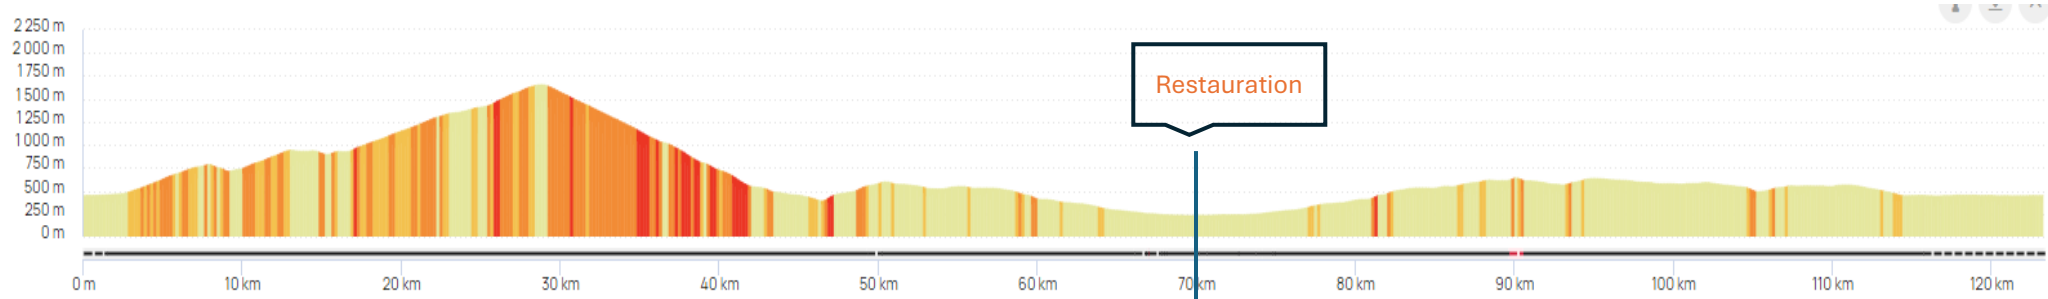

DIST. 123,4 km D+ 2233 m DATE DE CRÉATION 31/08/2024

AUTEUR
78veloclubdechevreuse

J0L_Forclaz

Cyclisme - Route
19388665

DÉPART
Saint-Jorioz

ARRIVÉE
Saint-Jorioz

DIST. 53 km D+ 870 m DATE DE CRÉATION 09/07/2024

AUTEUR
78veloclubdechevreuse

J0C_Tour du Lac

Cyclisme - Route
19388668

DÉPART
Saint-Jorioz

ARRIVÉE
Saint-Jorioz

DIST. 39,7 km D+ 246 m DATE DE CRÉATION 09/07/2024

AUTEUR
78veloclubdechevreuse

J0 Base et Long

J1 Base-Long

J1 Base-Long

J2 Base-Long

J2 - Base- Long

Restauration