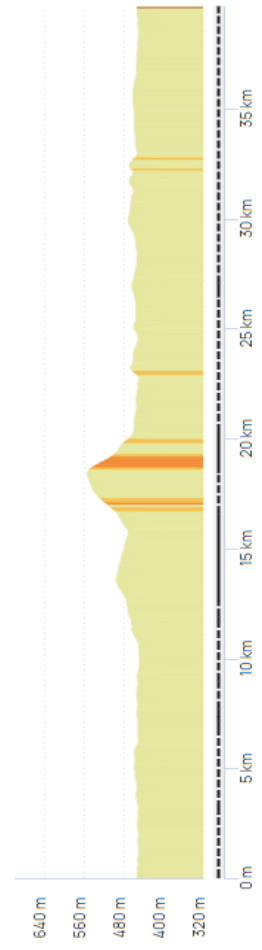

DÉPART
Saint-Jorioz

ARRIVÉE
Saint-Jorioz

DIST. 137,1 km D+ 3175 m DATE DE CRÉATION 31/08/2024

AUTEUR
78veloclubdechevreuse

J1B_Leschaux_Semnoz_Aix

Cyclisme - Route
19809072

DÉPART
Saint-Jorioz

ARRIVÉE
Saint-Jorioz

DIST. 123,4 km D+ 2233 m DATE DE CRÉATION 31/08/2024

AUTEUR
78veloclubdechevreuse

J0L_Forclaz

Cyclisme - Route
19388665

DÉPART
Saint-Jorioz

ARRIVÉE
Saint-Jorioz

DIST. 53 km D+ 870 m DATE DE CRÉATION 09/07/2024

AUTEUR
78veloclubdechevreuse

J0C_Tour du Lac

Cyclisme - Route
19388668

DÉPART
Saint-Jorioz

ARRIVÉE
Saint-Jorioz

DIST. 39,7 km D+ 246 m DATE DE CRÉATION 09/07/2024

AUTEUR
78veloclubdechevreuse

J0 Base et Long

J1 Base-Long

J1 Base-Long

J2 Base-Long

J2 - Base- Long

Restauration