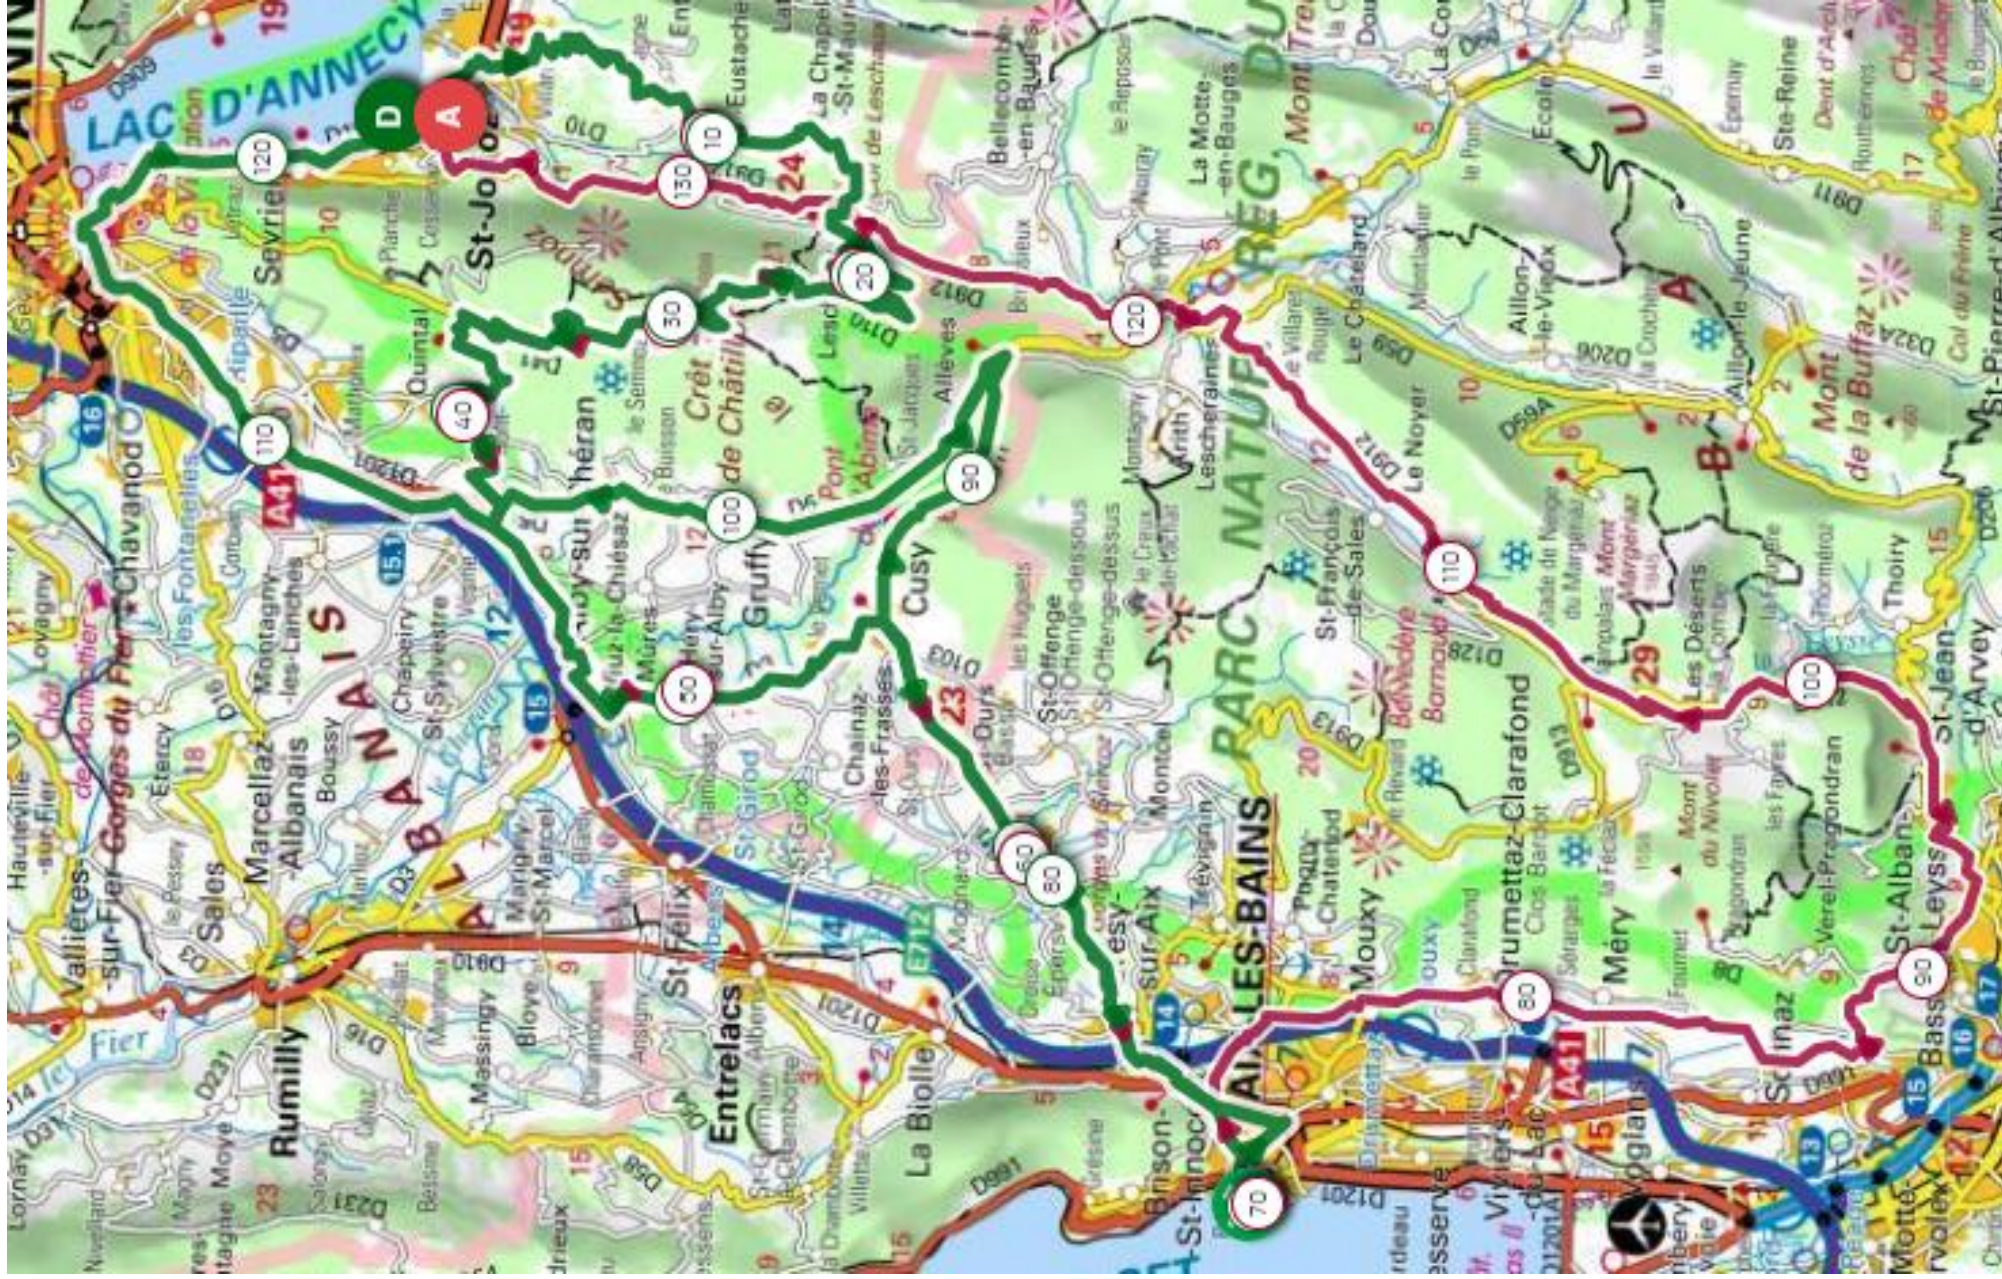

J1 Base-Long