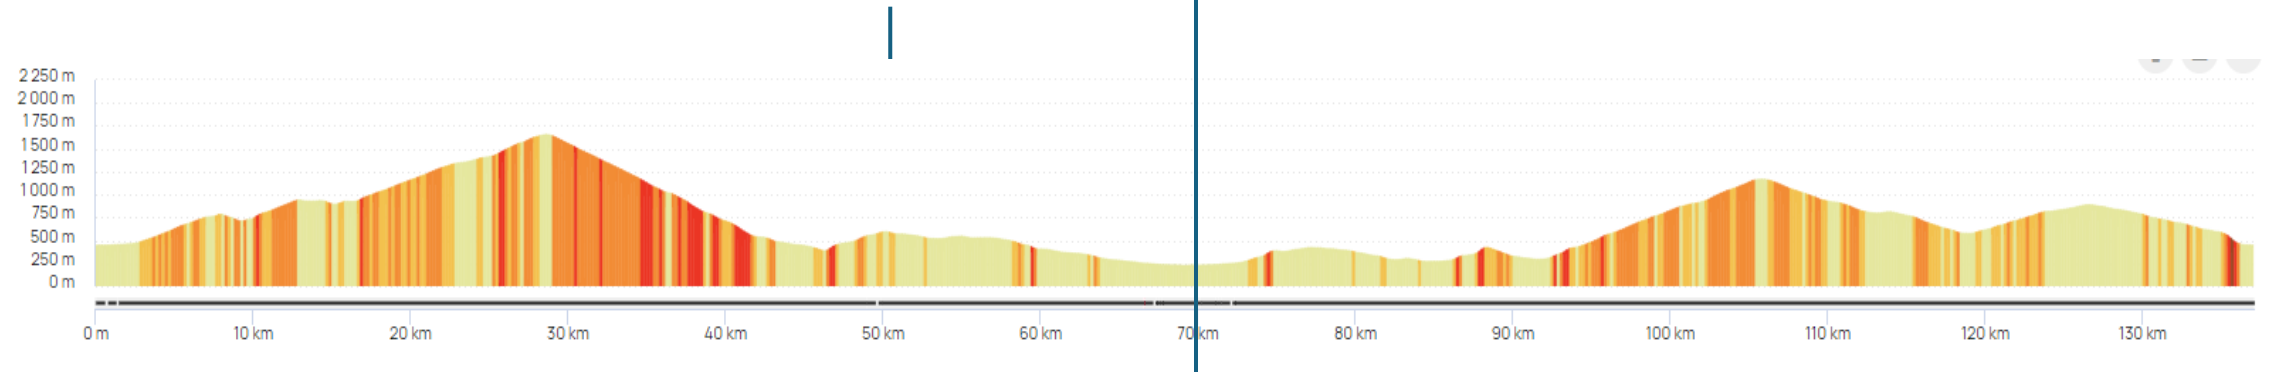

Restauration à Le Plan « La Datcha » (km78)

J2B_Aravis_Ugine

Cyclisme - Route
20025822

DÉPART
Saint-Jorioz

ARRIVÉE
Saint-Jorioz

DIST. 111,5 km D+ 1820 m DATE DE CRÉATION 05/10/2024

AUTEUR
78veloclubdechevreuse

DIST. 123,4 km D+ 2233 m DATE DE CRÉATION 31/08/2024

AUTEUR
78veloclubdechevreuse

J0L_Forclaz

Cyclisme - Route
19388665

DÉPART
Saint-Jorioz

ARRIVÉE
Saint-Jorioz

DIST. 53 km D+ 870 m DATE DE CRÉATION 09/07/2024

AUTEUR
78veloclubdechevreuse

J0C_Tour du Lac

Cyclisme - Route
19388668

DÉPART
Saint-Jorioz

ARRIVÉE
Saint-Jorioz

DIST. 39,7 km D+ 246 m DATE DE CRÉATION 09/07/2024

AUTEUR
78veloclubdechevreuse

J0 Base et Long

J1 Base-Long

J1 Base-Long

J2 Base-Long

J2 - Base- Long

Restauration